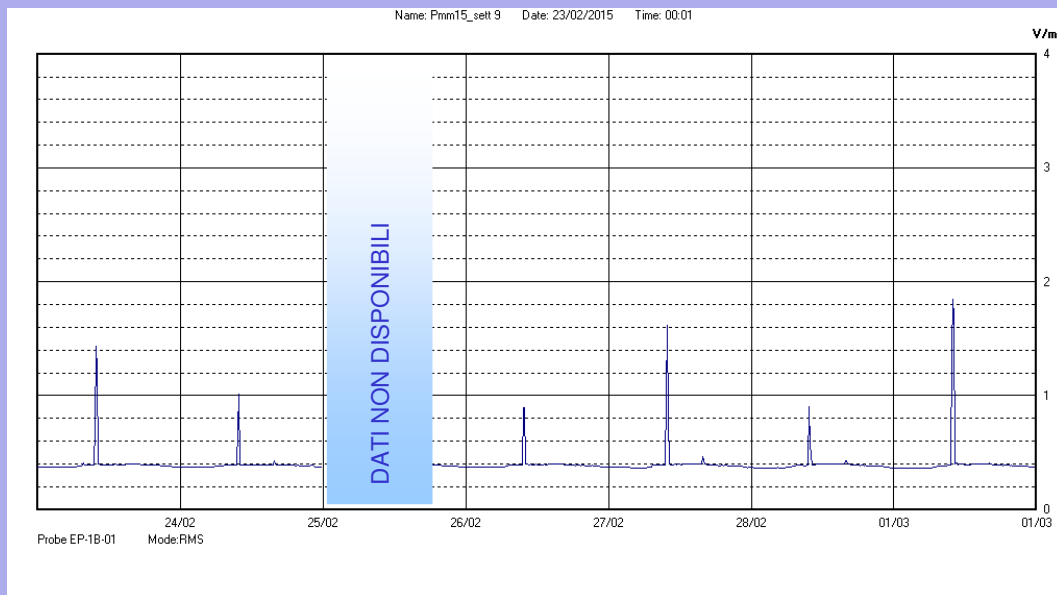

Dal 23 Febbraio al 01 Marzo 2015

Centralina	4 CORDENONS
Comune	Cordenons
Indirizzo	via Chiavornicchio
Descrizione	Magazzini comunali, terrazzo 1° piano
Periodo	dal 23/02/2015
	al 01/03/2015

RISULTATO MISURAZIONE

Il parametro misurato è il campo elettrico (E) e la sua unità di misura è il Volt/metro (V/m). In tabella si riporta il valore medio massimo (Emax) riferito a un intervallo di tempo di 6 minuti; l'andamento della linea blu descrive l'evoluzione del campo elettromagnetico nell'arco dell'intera settimana. Nell'asse delle ascisse sono riportate le ore dei giorni monitorati, nelle ordinate il valore di campo elettromagnetico misurato in V/m.

Il valore limite di attenzione è fissato per legge (D.P.C.M. 08 luglio 2003) a 6,00 V/m.

VALORE MEDIO = 0,4 V/m
VALORE MASSIMO = 1,85 V/m