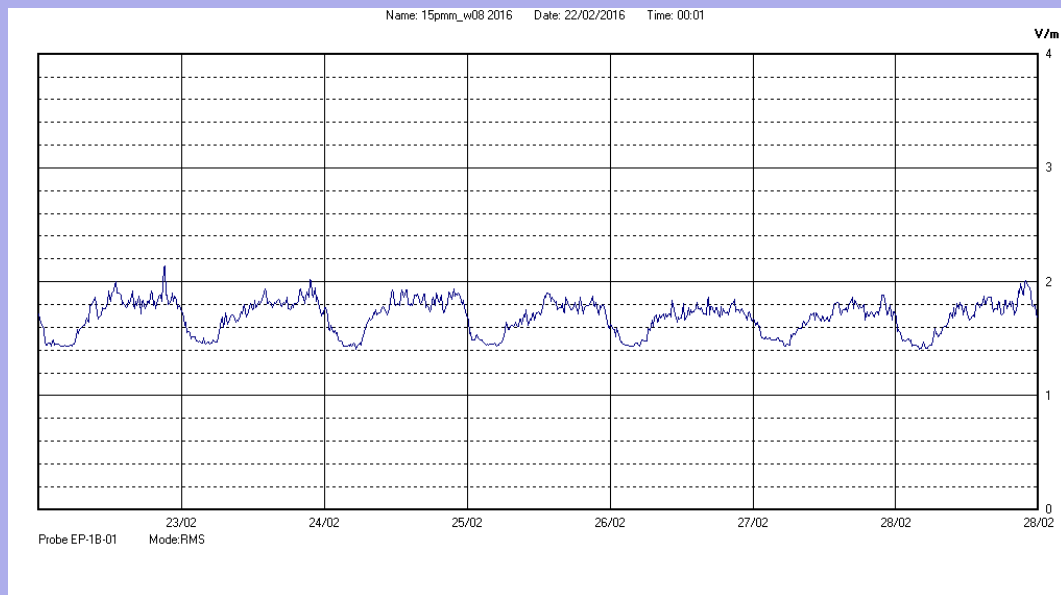

Centralina	4 CORDENONS
Comune	Cordenons
Indirizzo	Via Cervel, 68
Descrizione	Casa di riposo
Periodo	dal 22/02/2016
	al 28/02/2016

RISULTATO MISURAZIONE

Il parametro misurato è il campo elettrico (E) e la sua unità di misura è il Volt/metro (V/m). In tabella si riporta il valore medio massimo (Emax) riferito a un intervallo di tempo di 6 minuti; l'andamento della linea blu descrive l'evoluzione del campo elettromagnetico nell'arco dell'intera settimana. Nell'asse delle ascisse sono riportate le ore dei giorni monitorati, nelle ordinate il valore di campo elettromagnetico misurato in V/m.

Il valore limite di attenzione è fissato per legge (D.P.C.M. 08 luglio 2003) a 6,00 V/m.

VALORE MEDIO = 1,7 V/m

VALORE MASSIMO = 2,14 V/m