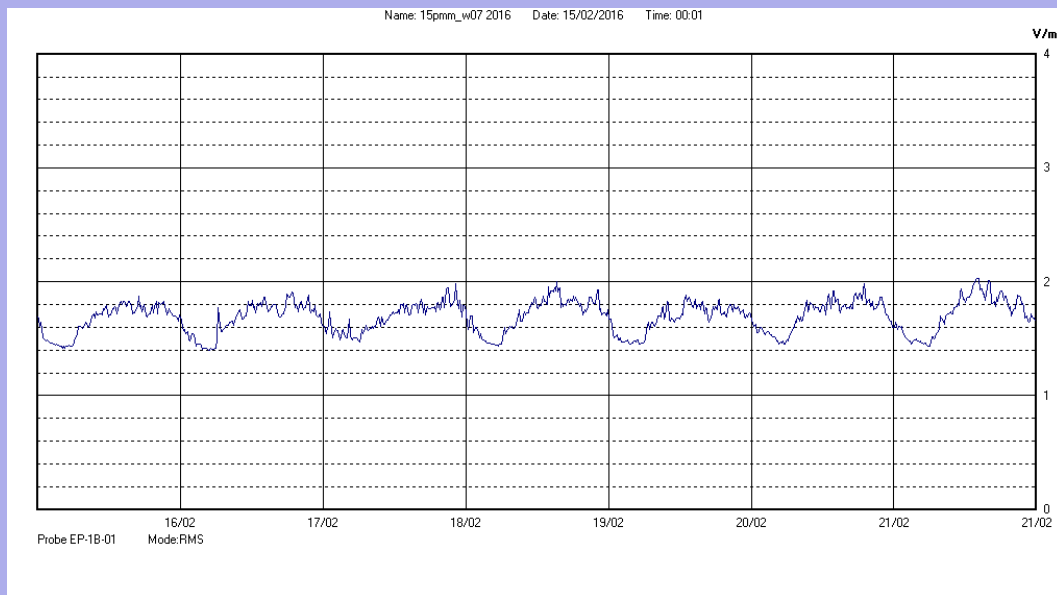

Centralina	<b>4 CORDENONS</b>
Comune	<b>Cordenons</b>
Indirizzo	<b>Via Cervel, 68</b>
Descrizione	<b>Casa di riposo</b>
Periodo	<b>dal 15/02/2016</b>
	<b>al 21/02/2016</b>

**RISULTATO MISURAZIONE**

Il parametro misurato è il campo elettrico (E) e la sua unità di misura è il Volt/metro (V/m). In tabella si riporta il valore medio massimo (Emax) riferito a un intervallo di tempo di 6 minuti; l'andamento della linea blu descrive l'evoluzione del campo elettromagnetico nell'arco dell'intera settimana. Nell'asse delle ascisse sono riportate le ore dei giorni monitorati, nelle ordinate il valore di campo elettromagnetico misurato in V/m.

Il valore limite di attenzione è fissato per legge (D.P.C.M. 08 luglio 2003) a 6,00 V/m.

**VALORE MEDIO = 1,7 V/m**

**VALORE MASSIMO = 2,03 V/m**