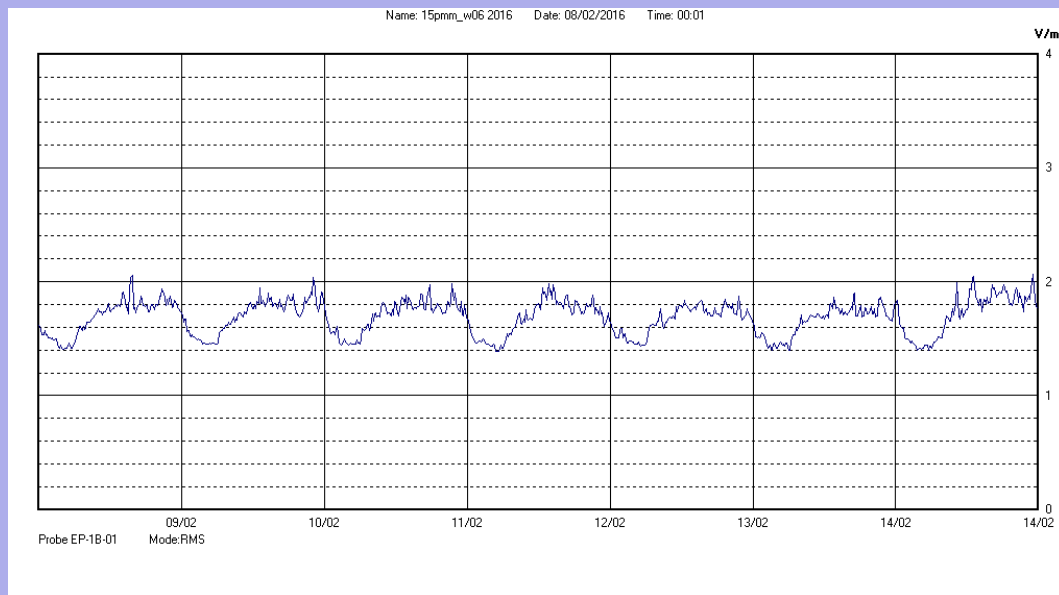

Centralina	4 CORDENONS
Comune	Cordenons
Indirizzo	Via Cervel, 68
Descrizione	Casa di riposo
Periodo	dal 08/02/2016
	al 14/02/2016

RISULTATO MISURAZIONE

Il parametro misurato è il campo elettrico (E) e la sua unità di misura è il Volt/metro (V/m). In tabella si riporta il valore medio massimo (E_{max}) riferito a un intervallo di tempo di 6 minuti; l'andamento della linea blu descrive l'evoluzione del campo elettromagnetico nell'arco dell'intera settimana. Nell'asse delle ascisse sono riportate le ore dei giorni monitorati, nelle ordinate il valore di campo elettromagnetico misurato in V/m.

Il valore limite di attenzione è fissato per legge (D.P.C.M. 08 luglio 2003) a 6,00 V/m.

VALORE MEDIO = 1,7 V/m

VALORE MASSIMO = 2,07 V/m