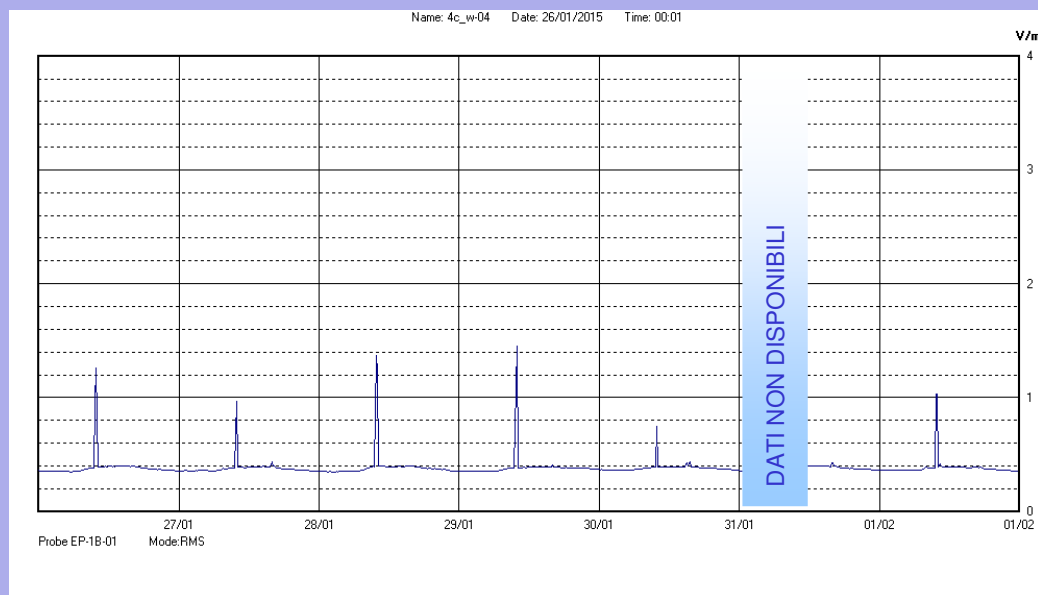

Dal 26/01/2015 al 01/02/2015

Centralina	4 CORDENONS
Comune	Cordenons
Indirizzo	via Chiavornicchio
Descrizione	Magazzini comunali, terrazzo 1° piano
Periodo	dal 26/01/2015
	al 01/02/2015

RISULTATO MISURAZIONE

Il parametro misurato è il campo elettrico (E) e la sua unità di misura è il Volt/metro (V/m). In tabella si riporta il valore medio massimo (Emax) riferito a un intervallo di tempo di 6 minuti; l'andamento della linea blu descrive l'evoluzione del campo elettromagnetico nell'arco dell'intera settimana. Nell'asse delle ascisse sono riportate le ore dei giorni monitorati, nelle ordinate il valore di campo elettromagnetico misurato in V/m.

Il valore limite di attenzione è fissato per legge (D.P.C.M. 08 luglio 2003) a 6,00 V/m.

VALORE MEDIO = 0,4 V/m
VALORE MASSIMO = 1,45 V/m