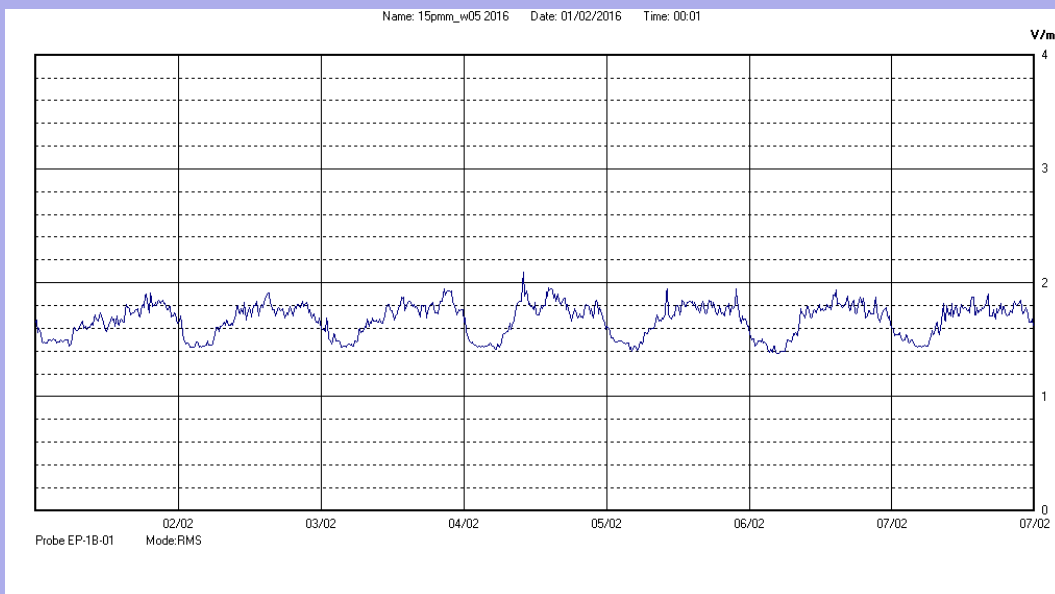

Centralina	<b>4 CORDENONS</b>
Comune	<b>Cordenons</b>
Indirizzo	<b>Via Cervel, 68</b>
Descrizione	<b>Casa di riposo</b>
Periodo	<b>dal 01/02/2016</b>
	<b>al 07/02/2016</b>

**RISULTATO MISURAZIONE**

Il parametro misurato è il campo elettrico (E) e la sua unità di misura è il Volt/metro (V/m). In tabella si riporta il valore medio massimo (Emax) riferito a un intervallo di tempo di 6 minuti; l'andamento della linea blu descrive l'evoluzione del campo elettromagnetico nell'arco dell'intera settimana. Nell'asse delle ascisse sono riportate le ore dei giorni monitorati, nelle ordinate il valore di campo elettromagnetico misurato in V/m.

Il valore limite di attenzione è fissato per legge (D.P.C.M. 08 luglio 2003) a 6,00 V/m.

**VALORE MEDIO = 1,6 V/m**
**VALORE MASSIMO = 1,96 V/m**