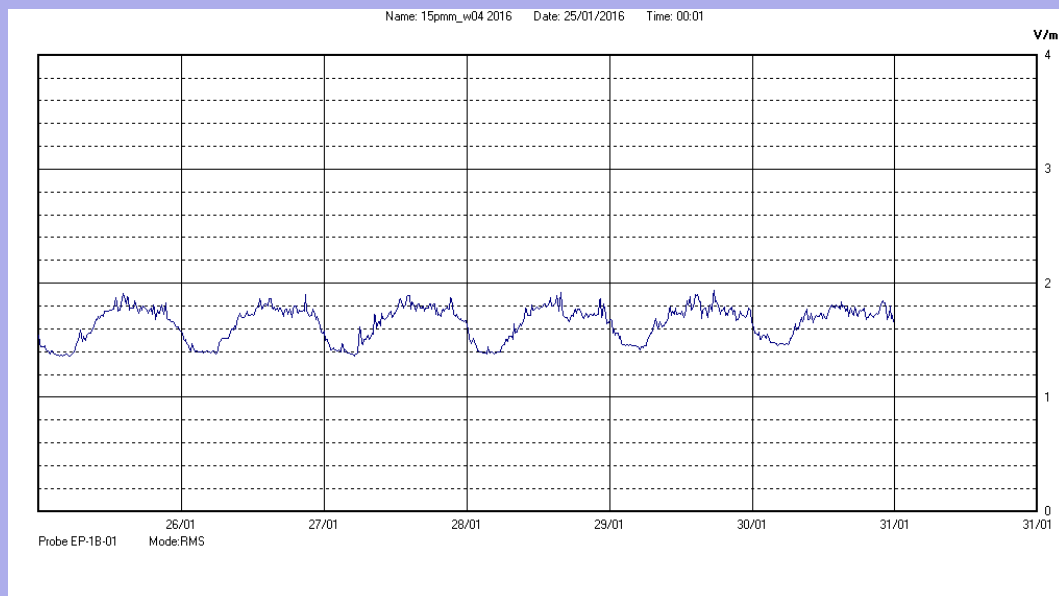

Centralina	<b>4 CORDENONS</b>
Comune	<b>Cordenons</b>
Indirizzo	<b>Via Cervel, 68</b>
Descrizione	<b>Casa di riposo</b>
Periodo	<b>dal 25/01/2016</b>
	<b>al 31/01/2016</b>

**RISULTATO MISURAZIONE**

Il parametro misurato è il campo elettrico (E) e la sua unità di misura è il Volt/metro (V/m). In tabella si riporta il valore medio massimo (Emax) riferito a un intervallo di tempo di 6 minuti; l'andamento della linea blu descrive l'evoluzione del campo elettromagnetico nell'arco dell'intera settimana. Nell'asse delle ascisse sono riportate le ore dei giorni monitorati, nelle ordinate il valore di campo elettromagnetico misurato in V/m.

Il valore limite di attenzione è fissato per legge (D.P.C.M. 08 luglio 2003) a 6,00 V/m.

**VALORE MEDIO = 1,6 V/m**

**VALORE MASSIMO = 1,94 V/m**