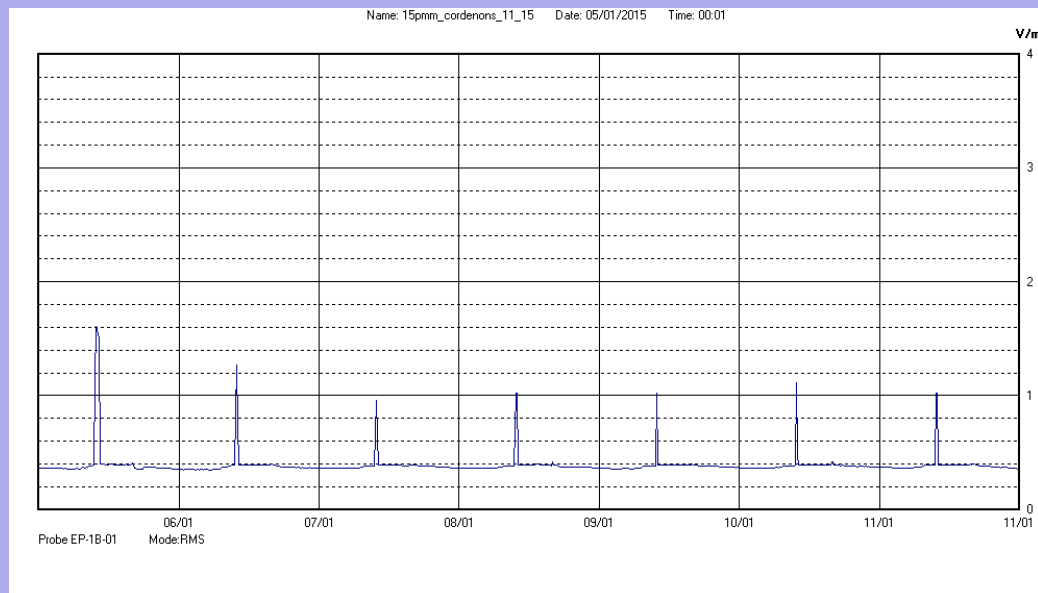

**Gennaio 2015 dal 05/01 al 11/01**

Centralina	<b>4 CORDENONS</b>
Comune	<b>Cordenons</b>
Indirizzo	<b>via Chiavornicchio</b>
Descrizione	<b>Magazzini comunali, terrazzo 1° piano</b>
Periodo	<b>dal 05/01/2015</b>
	<b>al 11/01/2015</b>

**RISULTATO MISURAZIONE**

Il parametro misurato è il campo elettrico (E) e la sua unità di misura è il Volt/metro (V/m). In tabella si riporta il valore medio massimo (Emax) riferito a un intervallo di tempo di 6 minuti; l'andamento della linea blu descrive l'evoluzione del campo elettromagnetico nell'arco dell'intera settimana. Nell'asse delle ascisse sono riportate le ore dei giorni monitorati, nelle ordinate il valore di campo elettromagnetico misurato in V/m.

Il valore limite di attenzione è fissato per legge (D.P.C.M. 08 luglio 2003) a 6,00 V/m.

**VALORE MEDIO = 0,4 V/m**
**VALORE MASSIMO = 1,61 V/m**