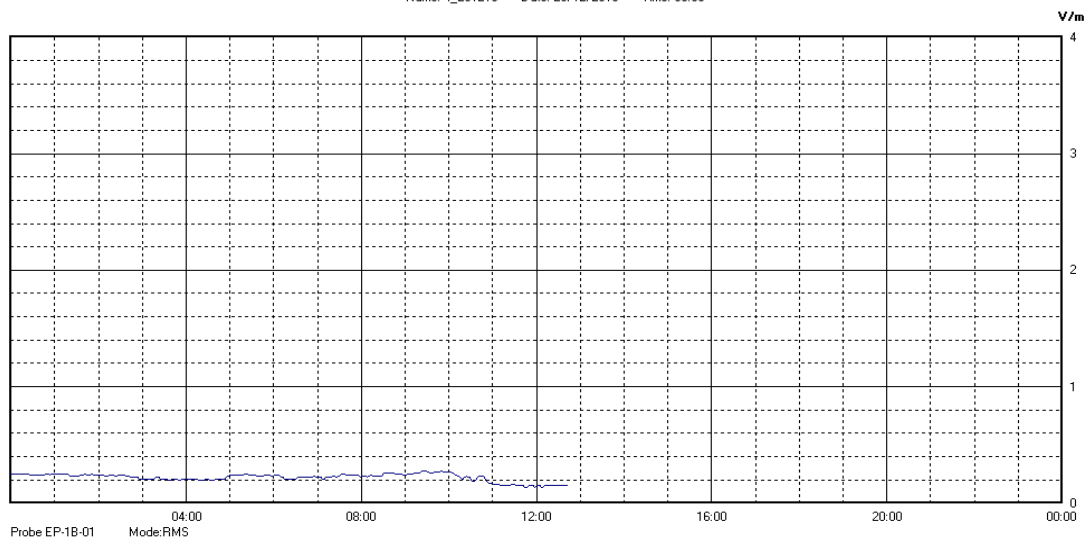

Dicembre 2010

Centralina	4 CORDENONS
Comune	Cordenons
Indirizzo	Via Cervel, n°69
Descrizione	Abitazione privata
Data misura	29/12/2010

 Città di
 CORDENONS

RISULTATO MISURAZIONE

Name: 4_291210 Date: 29/12/2010 Time: 00:00

Il parametro misurato è il campo elettrico (E) e la sua unità di misura è il Volt/metro (V/m). In tabella si riporta il valore medio massimo (Emax) riferito a un intervallo di tempo di 6 minuti; l'andamento della linea blu descrive l'evoluzione del campo elettromagnetico nell'arco dell'intera settimana. Nell'asse delle ascisse sono riportati i giorni, nelle ordinate il valore di campo elettromagnetico misurato in V/m.

Il valore limite di attenzione è fissato per legge (D.P.C.M. 08 luglio 2003) a 6,00 V/m.

VALORE MEDIO = 0.20 V/m
VALORE MASSIMO = 0.30 V/m