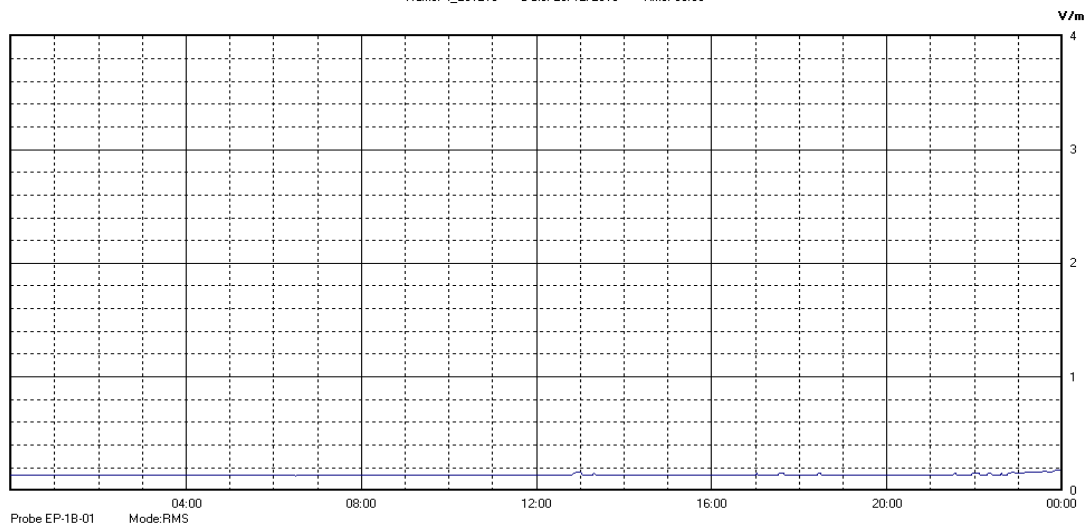

Centralina	4 CORDENONS
Comune	Cordenons
Indirizzo	Via Cervel, n°69
Descrizione	Abitazione privata
Data misura	25/12/2010

 Città di
 CORDENONS

RISULTATO MISURAZIONE

Name: 4_251210 Date: 25/12/2010 Time: 00:00

Il parametro misurato è il campo elettrico (E) e la sua unità di misura è il Volt/metro (V/m). In tabella si riporta il valore medio massimo (Emax) riferito a un intervallo di tempo di 6 minuti; l'andamento della linea blu descrive l'evoluzione del campo elettromagnetico nell'arco dell'intera settimana. Nell'asse delle ascisse sono riportati i giorni, nelle ordinate il valore di campo elettromagnetico misurato in V/m.

Il valore limite di attenzione è fissato per legge (D.P.C.M. 08 luglio 2003) a 6,00 V/m.

VALORE MEDIO = 0.15 V/m
VALORE MASSIMO = 0.18 V/m