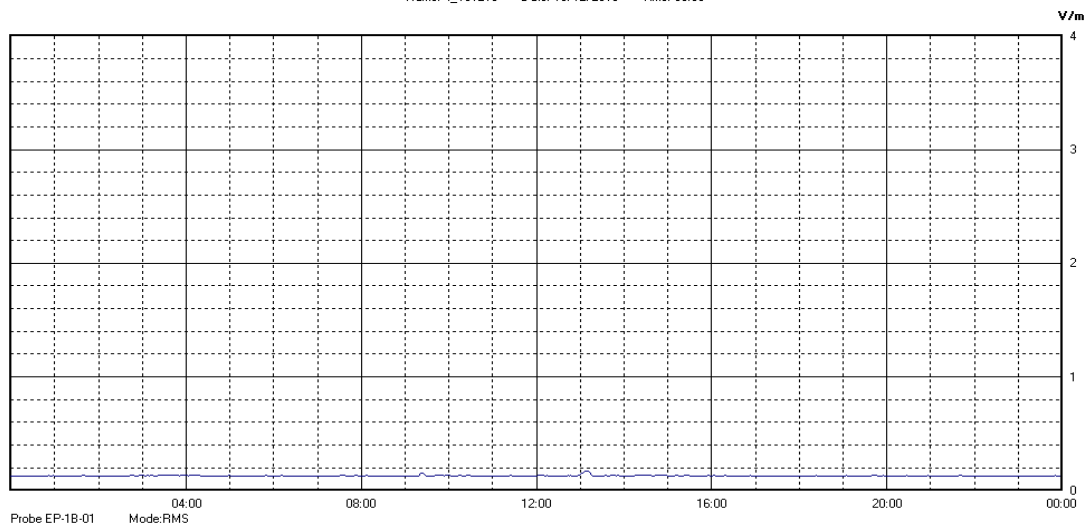

Centralina	4 CORDENONS
Comune	Cordenons
Indirizzo	Via Cervel, n°69
Descrizione	Abitazione privata
Data misura	19/12/2010

 Città di
 CORDENONS

RISULTATO MISURAZIONE

Name: 4_191210 Date: 19/12/2010 Time: 00:00

Il parametro misurato è il campo elettrico (E) e la sua unità di misura è il Volt/metro (V/m). In tabella si riporta il valore medio massimo (Emax) riferito a un intervallo di tempo di 6 minuti; l'andamento della linea blu descrive l'evoluzione del campo elettromagnetico nell'arco dell'intera settimana. Nell'asse delle ascisse sono riportati i giorni, nelle ordinate il valore di campo elettromagnetico misurato in V/m.

Il valore limite di attenzione è fissato per legge (D.P.C.M. 08 luglio 2003) a 6,00 V/m.

VALORE MEDIO = 0.15 V/m
VALORE MASSIMO = 0.19 V/m