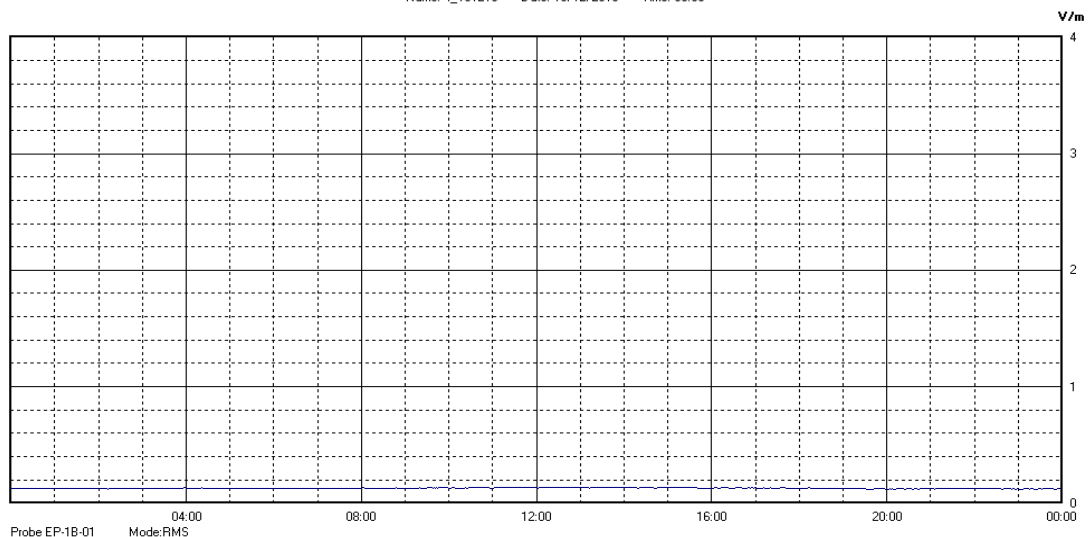

Dicembre 2010

Centralina	4 CORDENONS
Comune	Cordenons
Indirizzo	Via Cervel, n°69
Descrizione	Abitazione privata
Data misura	16/12/2010

 Città di
 CORDENONS

RISULTATO MISURAZIONE

Name: 4_161210 Date: 16/12/2010 Time: 00:00

Il parametro misurato è il campo elettrico (E) e la sua unità di misura è il Volt/metro (V/m). In tabella si riporta il valore medio massimo (Emax) riferito a un intervallo di tempo di 6 minuti; l'andamento della linea blu descrive l'evoluzione del campo elettromagnetico nell'arco dell'intera settimana. Nell'asse delle ascisse sono riportati i giorni, nelle ordinate il valore di campo elettromagnetico misurato in V/m.

Il valore limite di attenzione è fissato per legge (D.P.C.M. 08 luglio 2003) a 6,00 V/m.

VALORE MEDIO = 0.15 V/m
VALORE MASSIMO = 0.16 V/m