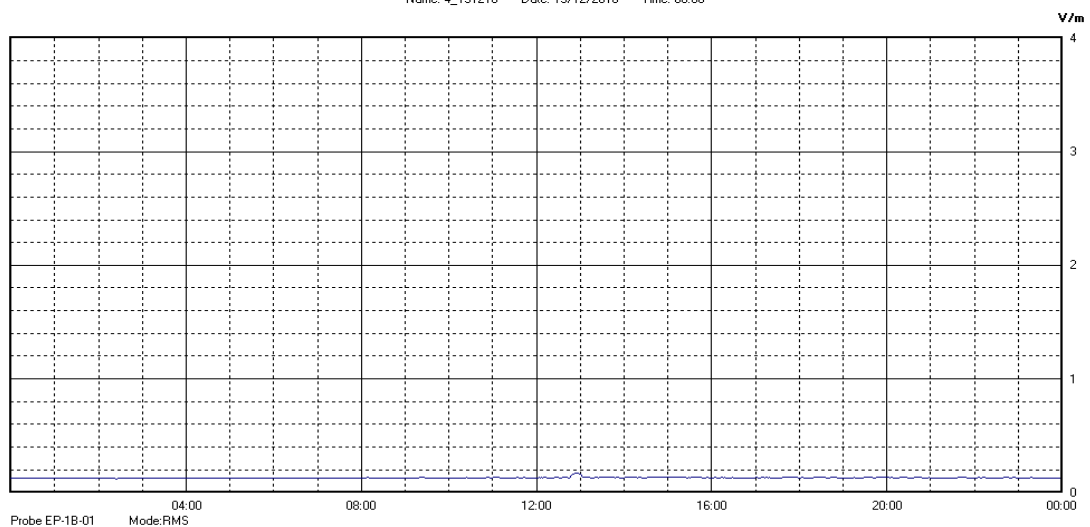

Centralina	4 CORDENONS
Comune	Cordenons
Indirizzo	Via Cervel, n°69
Descrizione	Abitazione privata
Data misura	15/12/2010

 Città di
 CORDENONS

RISULTATO MISURAZIONE

Name: 4_151210 Date: 15/12/2010 Time: 00:00

Il parametro misurato è il campo elettrico (E) e la sua unità di misura è il Volt/metro (V/m). In tabella si riporta il valore medio massimo (Emax) riferito a un intervallo di tempo di 6 minuti; l'andamento della linea blu descrive l'evoluzione del campo elettromagnetico nell'arco dell'intera settimana. Nell'asse delle ascisse sono riportati i giorni, nelle ordinate il valore di campo elettromagnetico misurato in V/m.

Il valore limite di attenzione è fissato per legge (D.P.C.M. 08 luglio 2003) a 6,00 V/m.

VALORE MEDIO = 0.15 V/m
VALORE MASSIMO = 0.18 V/m