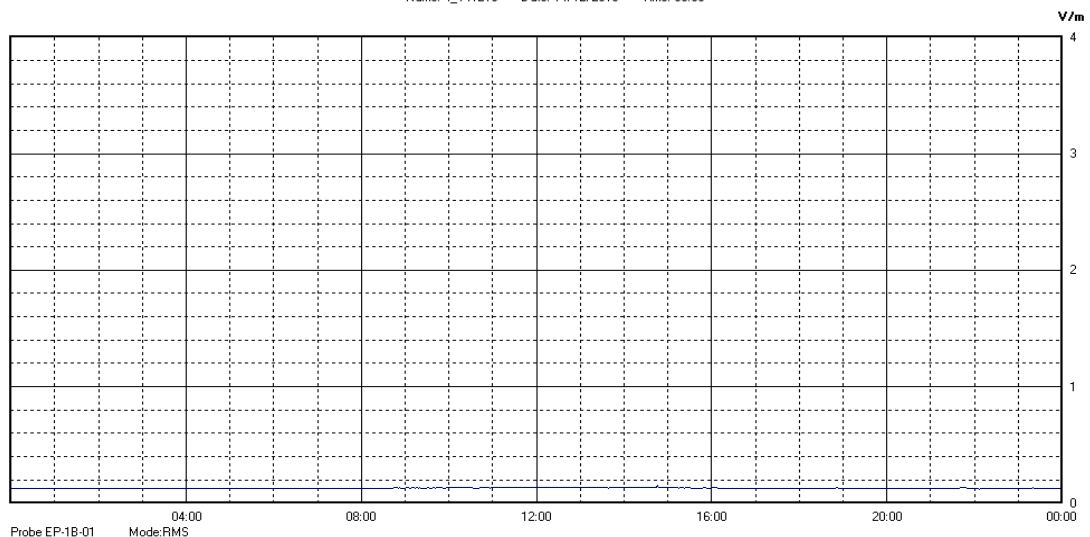

Dicembre 2010

Centralina	4 CORDENONS
Comune	Cordenons
Indirizzo	Via Cervel, n°69
Descrizione	Abitazione privata
Data misura	14/12/2010

 Città di
 CORDENONS

RISULTATO MISURAZIONE

Name: 4_141210 Date: 14/12/2010 Time: 00:00

Il parametro misurato è il campo elettrico (E) e la sua unità di misura è il Volt/metro (V/m). In tabella si riporta il valore medio massimo (Emax) riferito a un intervallo di tempo di 6 minuti; l'andamento della linea blu descrive l'evoluzione del campo elettromagnetico nell'arco dell'intera settimana. Nell'asse delle ascisse sono riportati i giorni, nelle ordinate il valore di campo elettromagnetico misurato in V/m.

Il valore limite di attenzione è fissato per legge (D.P.C.M. 08 luglio 2003) a 6,00 V/m.

VALORE MEDIO = 0.15 V/m
VALORE MASSIMO = 0.16 V/m