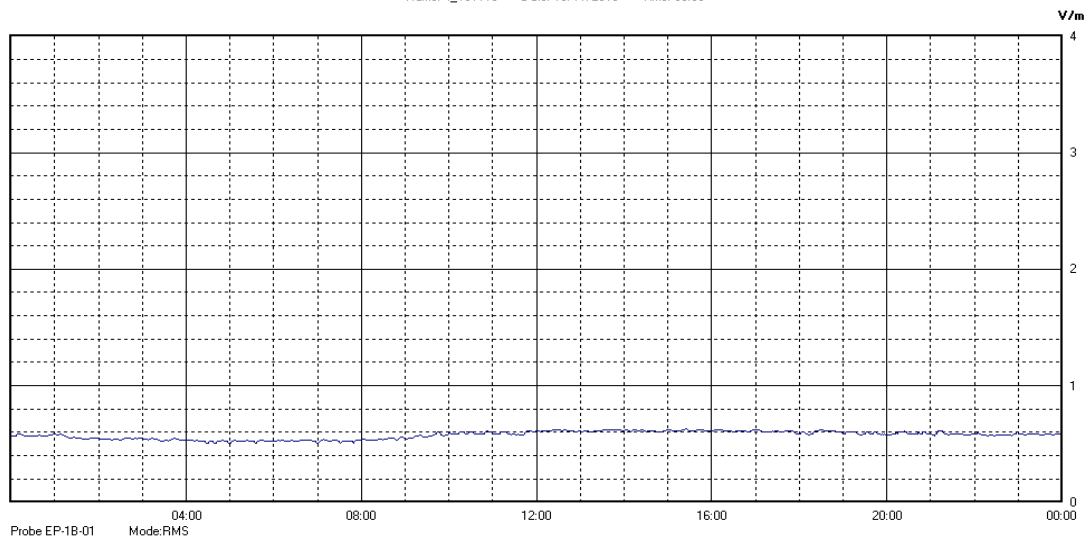

Centralina	4 CORDENONS
Comune	Cordenons
Indirizzo	Via Cervel, n°69
Descrizione	Abitazione privata
Data misura	13/11/2010

 Città di
 CORDENONS

RISULTATO MISURAZIONE

Name: 4_131110 Date: 13/11/2010 Time: 00:00

Il parametro misurato è il campo elettrico (E) e la sua unità di misura è il Volt/metro (V/m). In tabella si riporta il valore medio massimo (Emax) riferito a un intervallo di tempo di 6 minuti; l'andamento della linea blu descrive l'evoluzione del campo elettromagnetico nell'arco dell'intera settimana. Nell'asse delle ascisse sono riportati i giorni, nelle ordinate il valore di campo elettromagnetico misurato in V/m.

Il valore limite di attenzione è fissato per legge (D.P.C.M. 08 luglio 2003) a 6,00 V/m.

VALORE MEDIO = 0.60 V/m
VALORE MASSIMO = 0.62 V/m