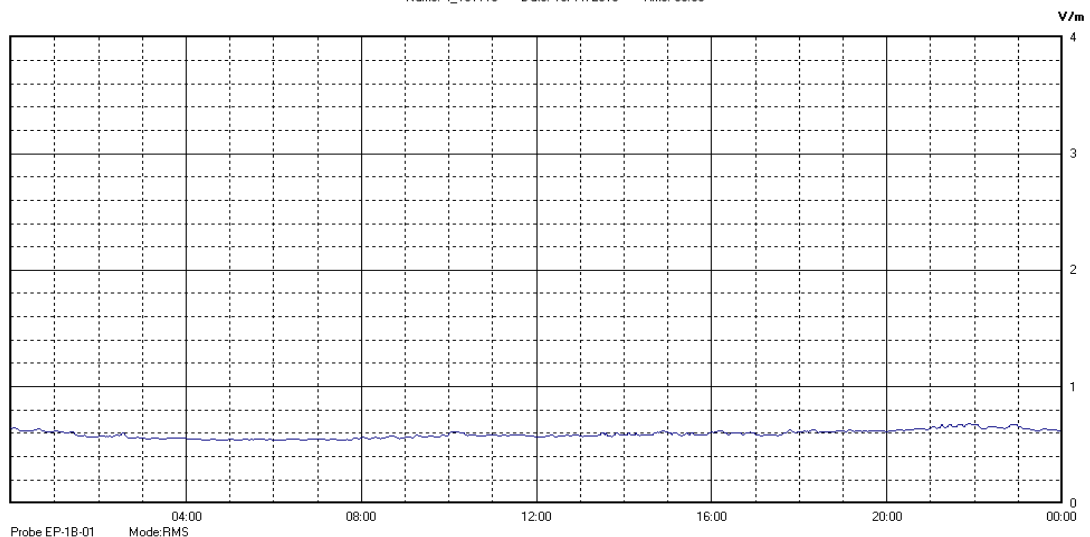

Centralina	4 CORDENONS
Comune	Cordenons
Indirizzo	Via Cervel, n°69
Descrizione	Abitazione privata
Data misura	10/11/2010

 Città di
 CORDENONS

RISULTATO MISURAZIONE

Name: 4_101110 Date: 10/11/2010 Time: 00:00

Il parametro misurato è il campo elettrico (E) e la sua unità di misura è il Volt/metro (V/m). In tabella si riporta il valore medio massimo (Emax) riferito a un intervallo di tempo di 6 minuti; l'andamento della linea blu descrive l'evoluzione del campo elettromagnetico nell'arco dell'intera settimana. Nell'asse delle ascisse sono riportati i giorni, nelle ordinate il valore di campo elettromagnetico misurato in V/m.

Il valore limite di attenzione è fissato per legge (D.P.C.M. 08 luglio 2003) a 6,00 V/m.

VALORE MEDIO = 0.60 V/m
VALORE MASSIMO = 0.62 V/m