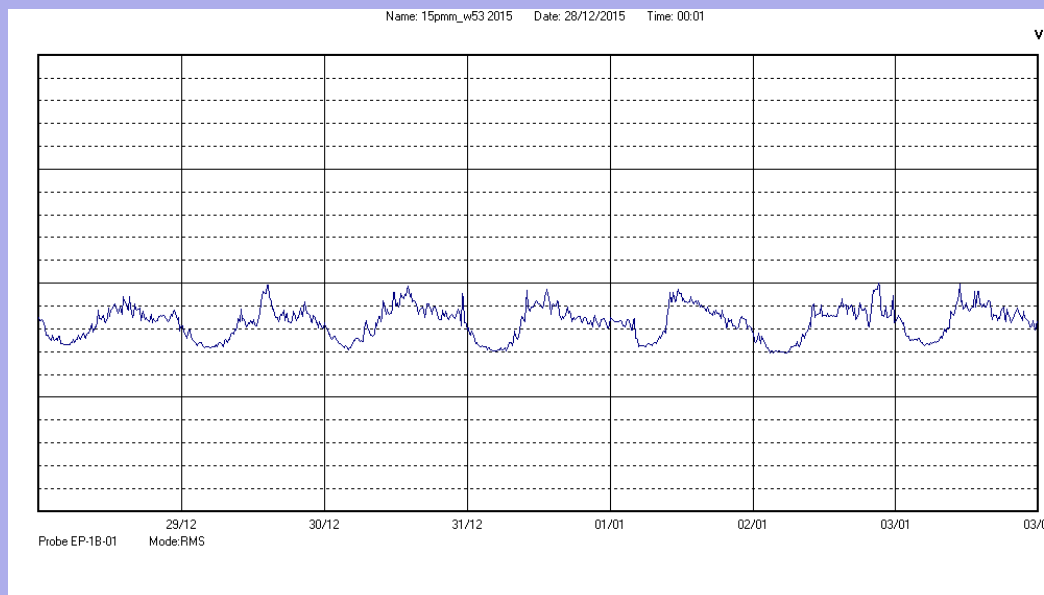

Centralina	1 CORDENONS
Comune	Cordenons
Indirizzo	Via Cervel, 68
Descrizione	Casa di riposo
Periodo	dal 28/12/2015
	al 03/01/2016

RISULTATO MISURAZIONE

Il parametro misurato è il campo elettrico (E) e la sua unità di misura è il Volt/metro (V/m). In tabella si riporta il valore medio massimo (Emax) riferito a un intervallo di tempo di 6 minuti; l'andamento della linea blu descrive l'evoluzione del campo elettromagnetico nell'arco dell'intera settimana. Nell'asse delle ascisse sono riportate le ore dei giorni monitorati, nelle ordinate il valore di campo elettromagnetico misurato in V/m.

Il valore limite di attenzione è fissato per legge (D.P.C.M. 08 luglio 2003) a 6,00 V/m.

VALORE MEDIO = 1,6 V/m

VALORE MASSIMO = 2,00 V/m