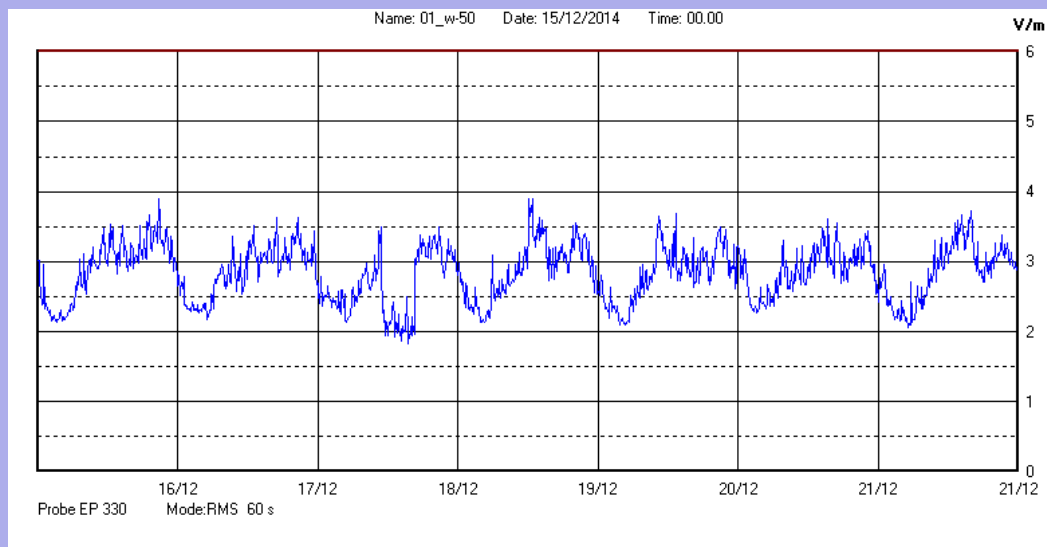

Dicembre 2014 dal 15/12 al 21/12

Centralina	1 CORDENONS
Comune	Cordenons
Indirizzo	Via Cervel, 68
Descrizione	Casa di riposo
Periodo	dal 15/12/2014
	al 21/12/2014

RISULTATO MISURAZIONE

Il parametro misurato è il campo elettrico (E) e la sua unità di misura è il Volt/metro (V/m). In tabella si riporta il valore medio massimo (Emax) riferito a un intervallo di tempo di 6 minuti; l'andamento della linea blu descrive l'evoluzione del campo elettromagnetico nell'arco dell'intera settimana. Nell'asse delle ascisse sono riportate le ore dei giorni monitorati, nelle ordinate il valore di campo elettromagnetico misurato in V/m.

Il valore limite di attenzione è fissato per legge (D.P.C.M. 08 luglio 2003) a 6,00 V/m.

VALORE MEDIO = 2,6 V/m
VALORE MASSIMO = 3,90 V/m