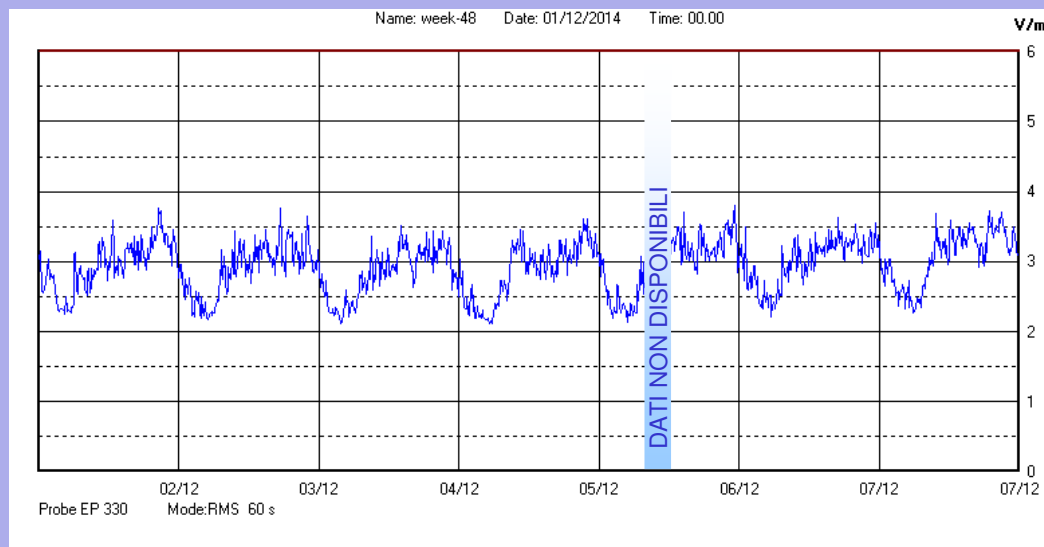

Dicembre 2014 dal 01/12 al 07/12

Centralina	1 CORDENONS
Comune	Cordenons
Indirizzo	Via Cervel, 68
Descrizione	Casa di riposo
Periodo	dal 01/12/2014
	al 07/12/2014

RISULTATO MISURAZIONE

Il parametro misurato è il campo elettrico (E) e la sua unità di misura è il Volt/metro (V/m). In tabella si riporta il valore medio massimo (Emax) riferito a un intervallo di tempo di 6 minuti; l'andamento della linea blu descrive l'evoluzione del campo elettromagnetico nell'arco dell'intera settimana. Nell'asse delle ascisse sono riportate le ore dei giorni monitorati, nelle ordinate il valore di campo elettromagnetico misurato in V/m.

Il valore limite di attenzione è fissato per legge (D.P.C.M. 08 luglio 2003) a 6,00 V/m.

VALORE MEDIO = 2,7 V/m
VALORE MASSIMO = 3,81 V/m