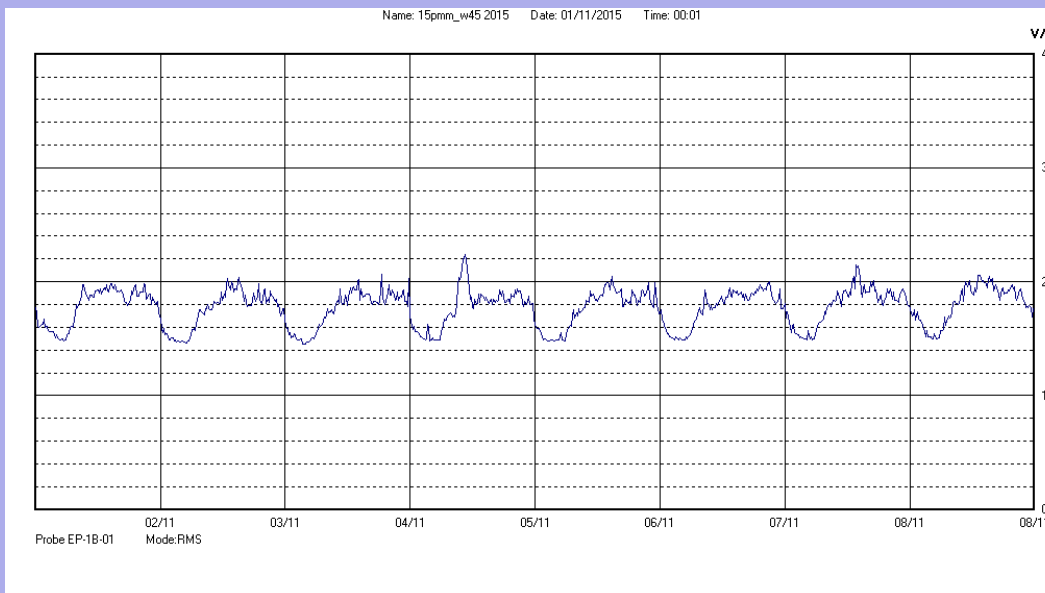

Novembre 2015 dal 02/11 al 08/11

Centralina	1 CORDENONS
Comune	Cordenons
Indirizzo	Via Cervel, 68
Descrizione	Casa di riposo
Periodo	dal 02/11/2015
	al 08/11/2015

RISULTATO MISURAZIONE

Il parametro misurato è il campo elettrico (E) e la sua unità di misura è il Volt/metro (V/m). In tabella si riporta il valore medio massimo (Emax) riferito a un intervallo di tempo di 6 minuti; l'andamento della linea blu descrive l'evoluzione del campo elettromagnetico nell'arco dell'intera settimana. Nell'asse delle ascisse sono riportate le ore dei giorni monitorati, nelle ordinate il valore di campo elettromagnetico misurato in V/m.

Il valore limite di attenzione è fissato per legge (D.P.C.M. 08 luglio 2003) a 6,00 V/m.

VALORE MEDIO = 1,7 V/m
VALORE MASSIMO = 2,24 V/m