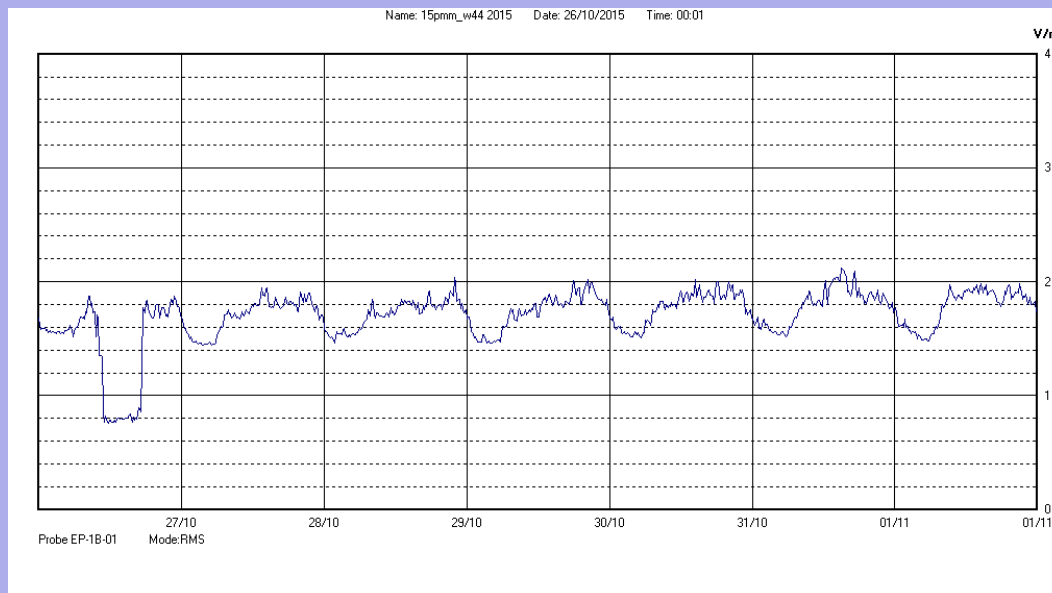

Dal 26 Ottobre al 01 Novembre 2015

Centralina	1 CORDENONS
Comune	Cordenons
Indirizzo	Via Cervel, 68
Descrizione	Casa di riposo
Periodo	dal 26/10/2015
	al 01/11/2015

RISULTATO MISURAZIONE

Il parametro misurato è il campo elettrico (E) e la sua unità di misura è il Volt/metro (V/m). In tabella si riporta il valore medio massimo (Emax) riferito a un intervallo di tempo di 6 minuti; l'andamento della linea blu descrive l'evoluzione del campo elettromagnetico nell'arco dell'intera settimana. Nell'asse delle ascisse sono riportate le ore dei giorni monitorati, nelle ordinate il valore di campo elettromagnetico misurato in V/m.

Il valore limite di attenzione è fissato per legge (D.P.C.M. 08 luglio 2003) a 6,00 V/m.

VALORE MEDIO = 1,7 V/m
VALORE MASSIMO = 2,12 V/m