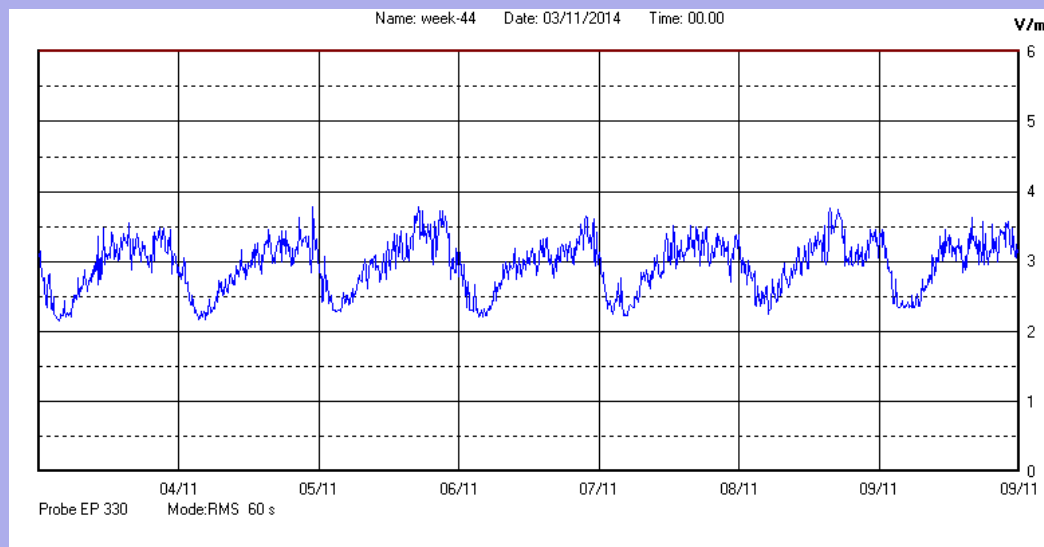

Novembre 2014 dal 03/11 al 09/11

Centralina	1 CORDENONS
Comune	Cordenons
Indirizzo	Via Cervel, 68
Descrizione	Casa di riposo
Periodo	dal 03/11/2014
	al 09/11/2014

RISULTATO MISURAZIONE

Il parametro misurato è il campo elettrico (E) e la sua unità di misura è il Volt/metro (V/m). In tabella si riporta il valore medio massimo (Emax) riferito a un intervallo di tempo di 6 minuti; l'andamento della linea blu descrive l'evoluzione del campo elettromagnetico nell'arco dell'intera settimana. Nell'asse delle ascisse sono riportate le ore dei giorni monitorati, nelle ordinate il valore di campo elettromagnetico misurato in V/m.

Il valore limite di attenzione è fissato per legge (D.P.C.M. 08 luglio 2003) a 6,00 V/m.

VALORE MEDIO = 2,8 V/m
VALORE MASSIMO = 3,79 V/m