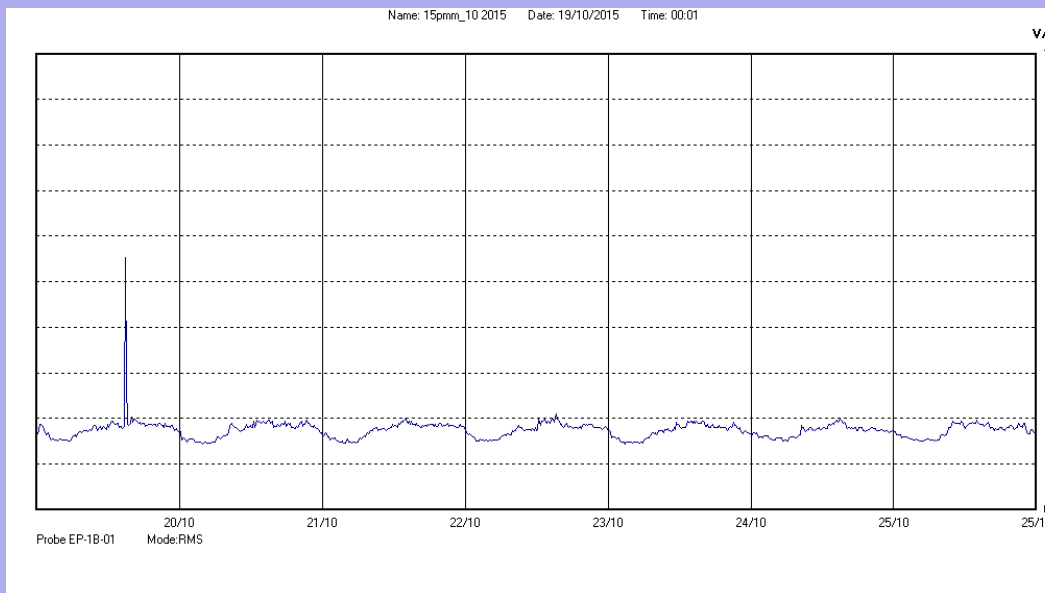

Ottobre 2015 dal 19/10 al 25/10

Centralina	1 CORDENONS
Comune	Cordenons
Indirizzo	Via Cervel, 68
Descrizione	Casa di riposo
Periodo	dal 19/10/2015
	al 25/10/2015

RISULTATO MISURAZIONE

Il parametro misurato è il campo elettrico (E) e la sua unità di misura è il Volt/metro (V/m). In tabella si riporta il valore medio massimo (Emax) riferito a un intervallo di tempo di 6 minuti; l'andamento della linea blu descrive l'evoluzione del campo elettromagnetico nell'arco dell'intera settimana. Nell'asse delle ascisse sono riportate le ore dei giorni monitorati, nelle ordinate il valore di campo elettromagnetico misurato in V/m.

Il valore limite di attenzione è fissato per legge (D.P.C.M. 08 luglio 2003) a 6,00 V/m.

VALORE MEDIO = 1,7 V/m
VALORE MASSIMO = 2,89 V/m