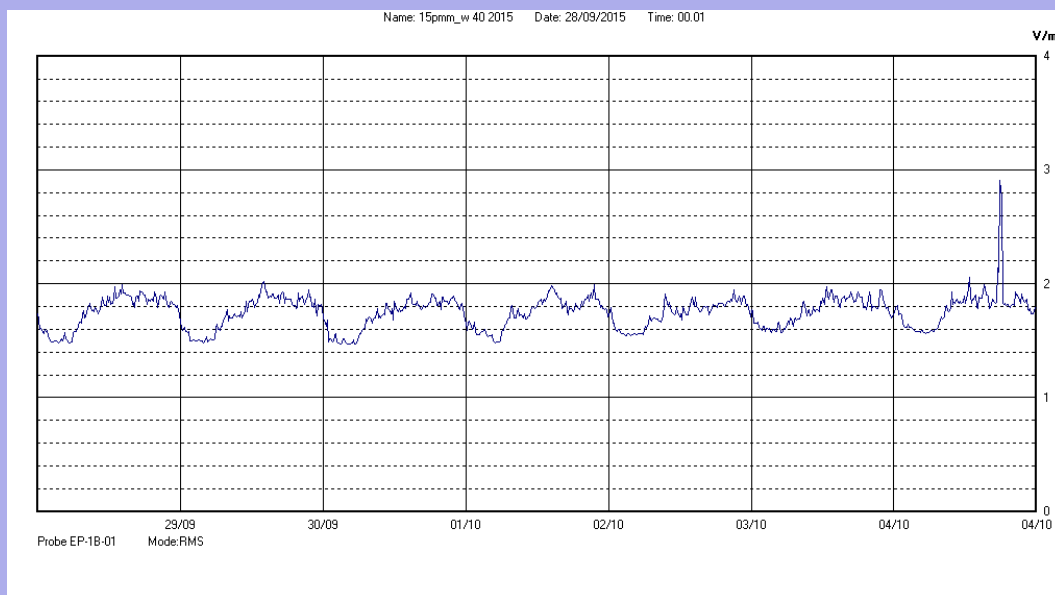

Dal 28 Settembre 2015 al 04 Ottobre 2015

Centralina	1 CORDENONS
Comune	Cordenons
Indirizzo	Via Cervel, 68
Descrizione	Casa di riposo
Periodo	dal 28/09/2015
	al 04/10/2015

RISULTATO MISURAZIONE

Il parametro misurato è il campo elettrico (E) e la sua unità di misura è il Volt/metro (V/m). In tabella si riporta il valore medio massimo (Emax) riferito a un intervallo di tempo di 6 minuti; l'andamento della linea blu descrive l'evoluzione del campo elettromagnetico nell'arco dell'intera settimana. Nell'asse delle ascisse sono riportate le ore dei giorni monitorati, nelle ordinate il valore di campo elettromagnetico misurato in V/m.

Il valore limite di attenzione è fissato per legge (D.P.C.M. 08 luglio 2003) a 6,00 V/m.

VALORE MEDIO = 1,7 V/m
VALORE MASSIMO = 2,91 V/m