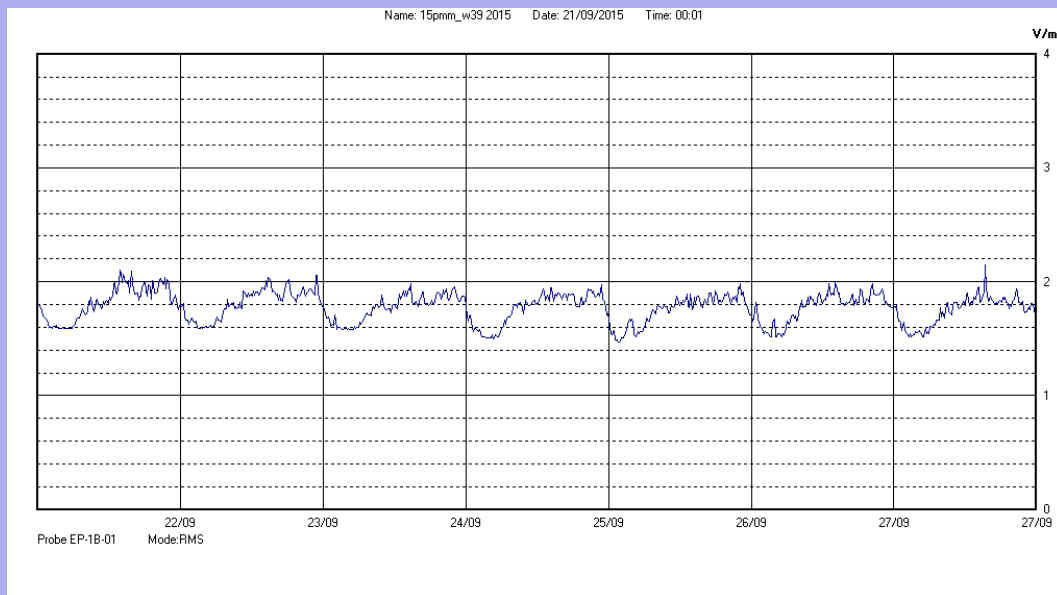

Settembre 2015 dal 21/09 al 27/09

Centralina	1 CORDENONS
Comune	Cordenons
Indirizzo	Via Cervel, 68
Descrizione	Casa di riposo
Periodo	dal 21/09/2015
	al 27/09/2015

RISULTATO MISURAZIONE

Il parametro misurato è il campo elettrico (E) e la sua unità di misura è il Volt/metro (V/m). In tabella si riporta il valore medio massimo (Emax) riferito a un intervallo di tempo di 6 minuti; l'andamento della linea blu descrive l'evoluzione del campo elettromagnetico nell'arco dell'intera settimana. Nell'asse delle ascisse sono riportate le ore dei giorni monitorati, nelle ordinate il valore di campo elettromagnetico misurato in V/m.

Il valore limite di attenzione è fissato per legge (D.P.C.M. 08 luglio 2003) a 6,00 V/m.

VALORE MEDIO = 1,7 V/m
VALORE MASSIMO = 2,15 V/m