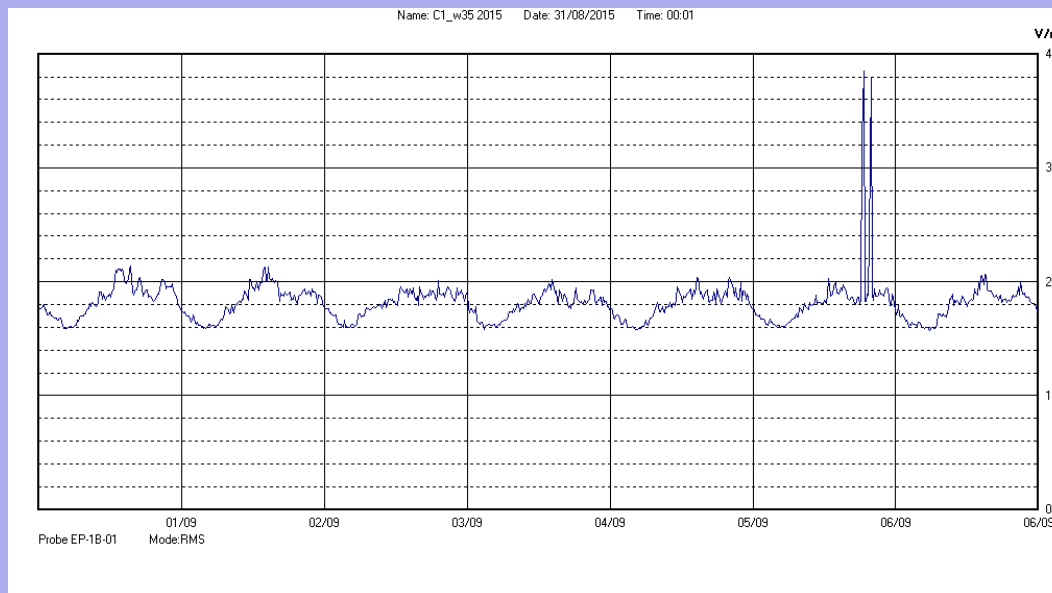

Centralina	1 CORDENONS
Comune	Cordenons
Indirizzo	Via Cervel, 68
Descrizione	Casa di riposo
Periodo	dal 31/08/2015
	al 06/09/2015

RISULTATO MISURAZIONE

Il parametro misurato è il campo elettrico (E) e la sua unità di misura è il Volt/metro (V/m). In tabella si riporta il valore medio massimo (E_{max}) riferito a un intervallo di tempo di 6 minuti; l'andamento della linea blu descrive l'evoluzione del campo elettromagnetico nell'arco dell'intera settimana. Nell'asse delle ascisse sono riportate le ore dei giorni monitorati, nelle ordinate il valore di campo elettromagnetico misurato in V/m.

Il valore limite di attenzione è fissato per legge (D.P.C.M. 08 luglio 2003) a 6,00 V/m.

VALORE MEDIO = 1,8 V/m
VALORE MASSIMO = 3,85 V/m