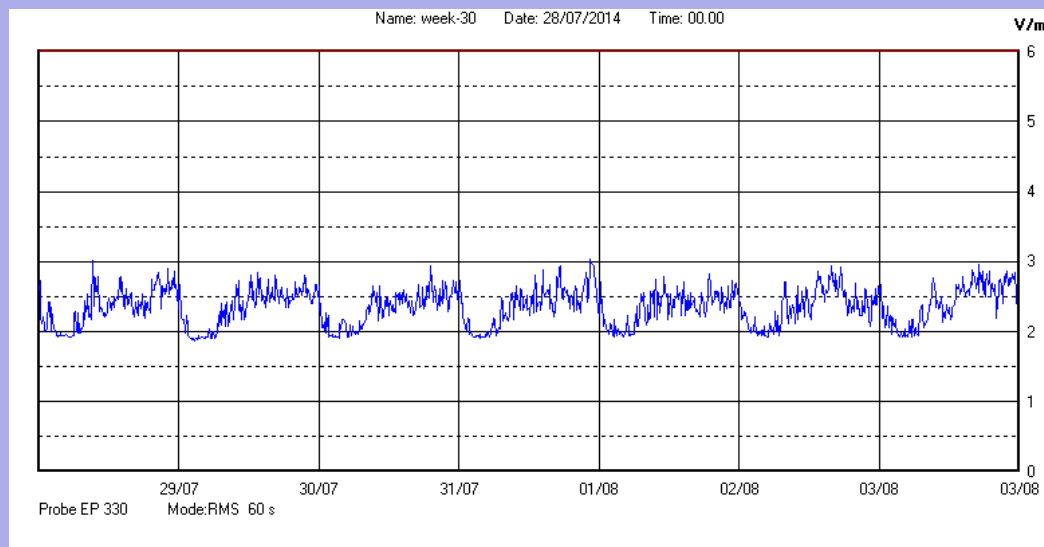

Agosto 2014 dal 28/07 al 03/08

Centralina	1 CORDENONS
Comune	Cordenons
Indirizzo	Via Cervel, 68
Descrizione	Casa di riposo
Periodo	dal 28/07/2014
	al 03/08/2014

RISULTATO MISURAZIONE

Il parametro misurato è il campo elettrico (E) e la sua unità di misura è il Volt/metro (V/m). In tabella si riporta il valore medio massimo (Emax) riferito a un intervallo di tempo di 6 minuti; l'andamento della linea blu descrive l'evoluzione del campo elettromagnetico nell'arco dell'intera settimana. Nell'asse delle ascisse sono riportate le ore dei giorni monitorati, nelle ordinate il valore di campo elettromagnetico misurato in V/m.

Il valore limite di attenzione è fissato per legge (D.P.C.M. 08 luglio 2003) a 6,00 V/m.

VALORE MEDIO = 2,2 V/m
VALORE MASSIMO = 3,04 V/m