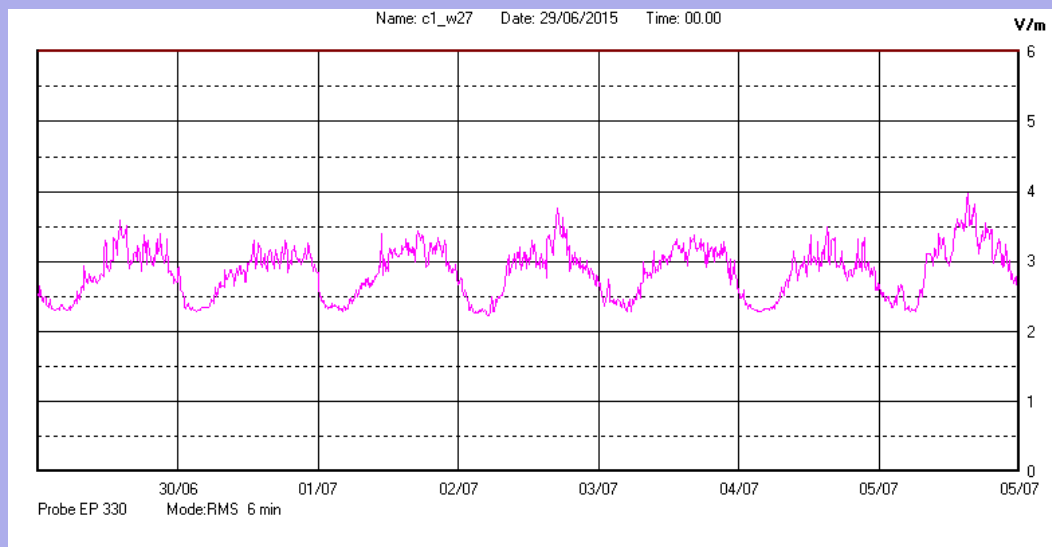

Dal 29 Giugno 2015 al 05 Luglio 2015

Centralina	1 CORDENONS
Comune	Cordenons
Indirizzo	Via Cervel, 68
Descrizione	Casa di riposo
Periodo	dal 29/06/2015
	al 05/07/2015

RISULTATO MISURAZIONE

Il parametro misurato è il campo elettrico (E) e la sua unità di misura è il Volt/metro (V/m). In tabella si riporta il valore medio massimo (Emax) riferito a un intervallo di tempo di 6 minuti; l'andamento della linea blu descrive l'evoluzione del campo elettromagnetico nell'arco dell'intera settimana. Nell'asse delle ascisse sono riportate le ore dei giorni monitorati, nelle ordinate il valore di campo elettromagnetico misurato in V/m.

Il valore limite di attenzione è fissato per legge (D.P.C.M. 08 luglio 2003) a 6,00 V/m.

VALORE MEDIO = 2,8 V/m
VALORE MASSIMO = 3,98 V/m