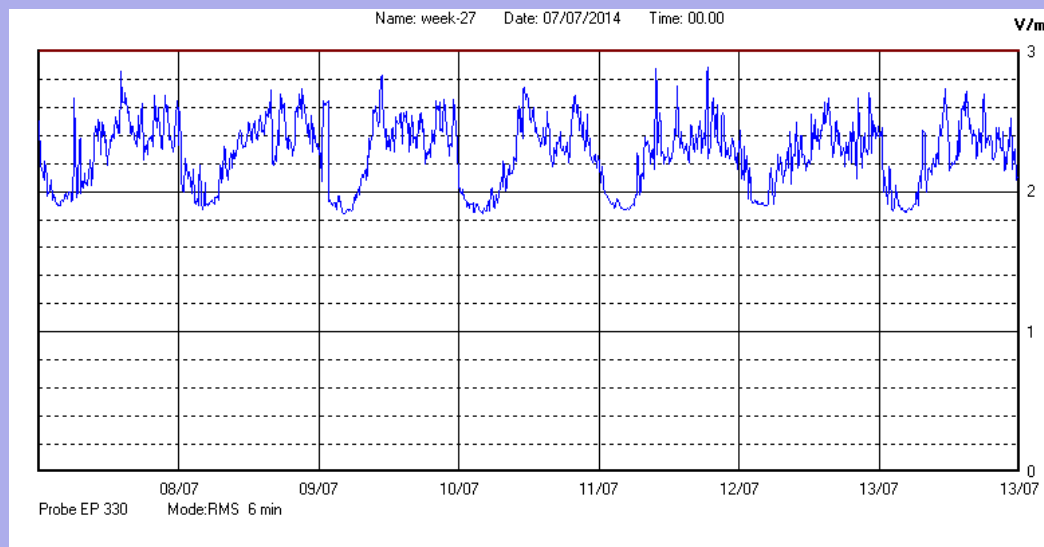

Luglio 2014 dal 07/07 al 13/07

Centralina	1 CORDENONS
Comune	Cordenons
Indirizzo	Via Cervel, 68
Descrizione	Casa di riposo
Periodo	dal 07/07/2014
	al 13/07/2014

RISULTATO MISURAZIONE

Il parametro misurato è il campo elettrico (E) e la sua unità di misura è il Volt/metro (V/m). In tabella si riporta il valore medio massimo (Emax) riferito a un intervallo di tempo di 6 minuti; l'andamento della linea blu descrive l'evoluzione del campo elettromagnetico nell'arco dell'intera settimana. Nell'asse delle ascisse sono riportate le ore dei giorni monitorati, nelle ordinate il valore di campo elettromagnetico misurato in V/m.

Il valore limite di attenzione è fissato per legge (D.P.C.M. 08 luglio 2003) a 6,00 V/m.

VALORE MEDIO = 2,2 V/m
VALORE MASSIMO = 2,89 V/m