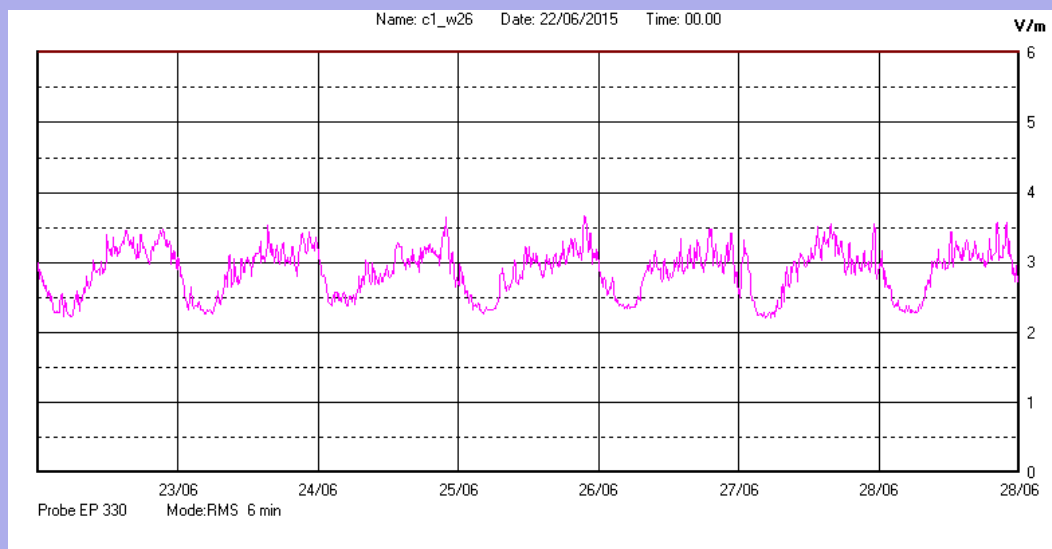

Giugno 2015 dal 22/06 al 28/06

Centralina	1 CORDENONS
Comune	Cordenons
Indirizzo	Via Cervel, 68
Descrizione	Casa di riposo
Periodo	dal 22/06/2015
	al 28/06/2015

RISULTATO MISURAZIONE

Il parametro misurato è il campo elettrico (E) e la sua unità di misura è il Volt/metro (V/m). In tabella si riporta il valore medio massimo (Emax) riferito a un intervallo di tempo di 6 minuti; l'andamento della linea blu descrive l'evoluzione del campo elettromagnetico nell'arco dell'intera settimana. Nell'asse delle ascisse sono riportate le ore dei giorni monitorati, nelle ordinate il valore di campo elettromagnetico misurato in V/m.

Il valore limite di attenzione è fissato per legge (D.P.C.M. 08 luglio 2003) a 6,00 V/m.

VALORE MEDIO = 2,8 V/m
VALORE MASSIMO = 3,66 V/m