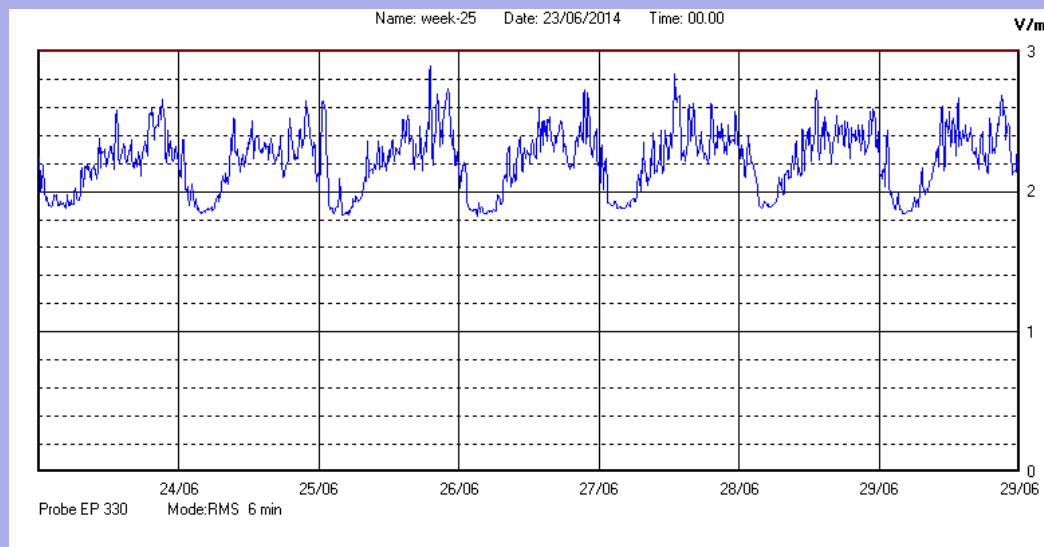

Giugno 2014 dal 23/06 al 29/06

Centralina	1 CORDENONS
Comune	Cordenons
Indirizzo	Via Cervel, 68
Descrizione	Casa di riposo
Periodo	dal 23/06/2014
	al 29/06/2014

RISULTATO MISURAZIONE

Il parametro misurato è il campo elettrico (E) e la sua unità di misura è il Volt/metro (V/m). In tabella si riporta il valore medio massimo (Emax) riferito a un intervallo di tempo di 6 minuti; l'andamento della linea blu descrive l'evoluzione del campo elettromagnetico nell'arco dell'intera settimana. Nell'asse delle ascisse sono riportate le ore dei giorni monitorati, nelle ordinate il valore di campo elettromagnetico misurato in V/m.

Il valore limite di attenzione è fissato per legge (D.P.C.M. 08 luglio 2003) a 6,00 V/m.

VALORE MEDIO = 2,2 V/m
VALORE MASSIMO = 2,90 V/m