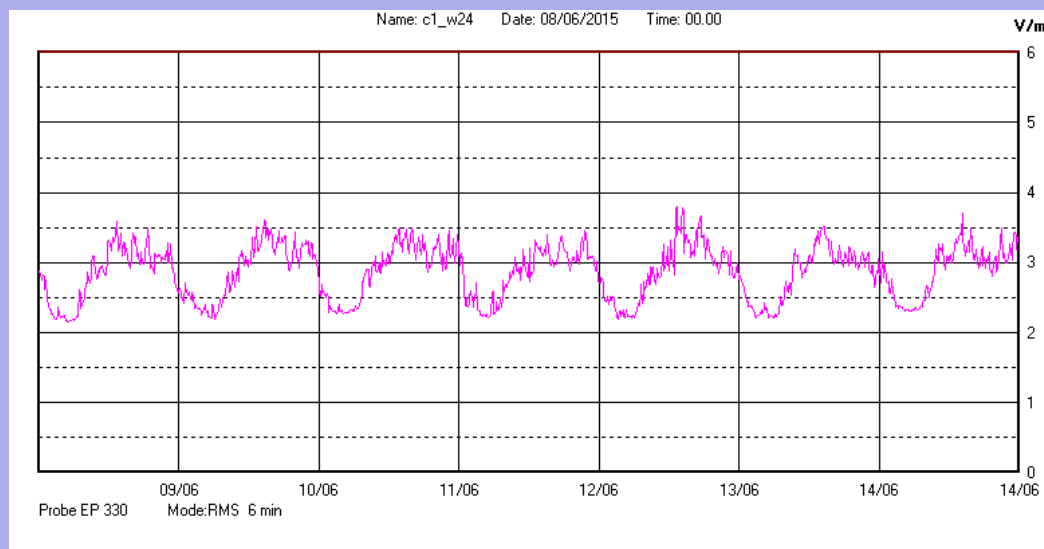

Giugno 2015 dal 08/06 al 14/06

Centralina	1 CORDENONS
Comune	Cordenons
Indirizzo	Via Cervel, 68
Descrizione	Casa di riposo
Periodo	dal 08/06/2015
	al 14/06/2015

RISULTATO MISURAZIONE

Il parametro misurato è il campo elettrico (E) e la sua unità di misura è il Volt/metro (V/m). In tabella si riporta il valore medio massimo (Emax) riferito a un intervallo di tempo di 6 minuti; l'andamento della linea blu descrive l'evoluzione del campo elettromagnetico nell'arco dell'intera settimana. Nell'asse delle ascisse sono riportate le ore dei giorni monitorati, nelle ordinate il valore di campo elettromagnetico misurato in V/m.

Il valore limite di attenzione è fissato per legge (D.P.C.M. 08 luglio 2003) a 6,00 V/m.

VALORE MEDIO = 2,8 V/m
VALORE MASSIMO = 3,79 V/m