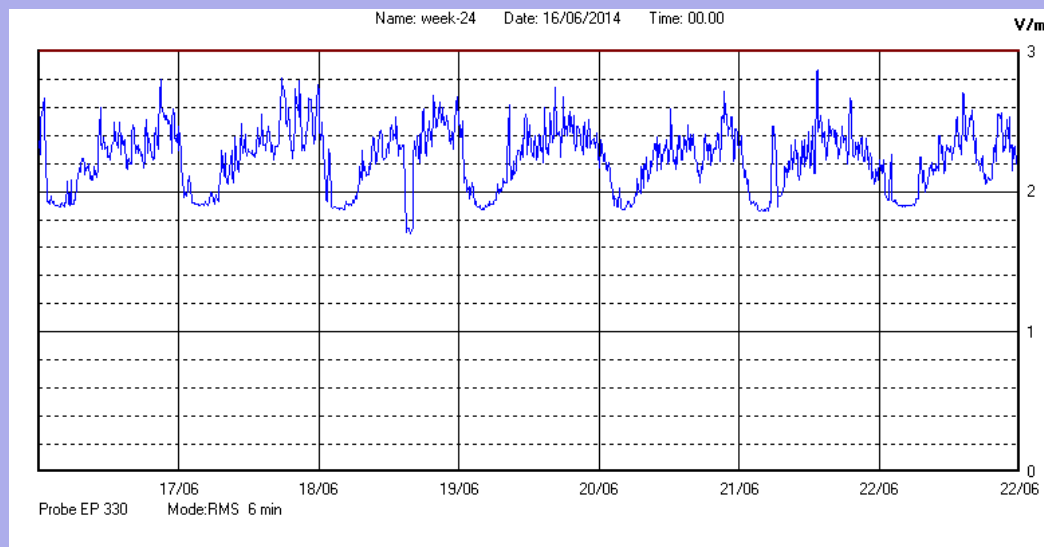

Giugno 2014 dal 16/06 al 22/06

Centralina	1 CORDENONS
Comune	Cordenons
Indirizzo	Via Cervel, 68
Descrizione	Casa di riposo
Periodo	dal 16/06/2014
	al 22/06/2014

RISULTATO MISURAZIONE

Il parametro misurato è il campo elettrico (E) e la sua unità di misura è il Volt/metro (V/m). In tabella si riporta il valore medio massimo (Emax) riferito a un intervallo di tempo di 6 minuti; l'andamento della linea blu descrive l'evoluzione del campo elettromagnetico nell'arco dell'intera settimana. Nell'asse delle ascisse sono riportate le ore dei giorni monitorati, nelle ordinate il valore di campo elettromagnetico misurato in V/m.

Il valore limite di attenzione è fissato per legge (D.P.C.M. 08 luglio 2003) a 6,00 V/m.

VALORE MEDIO = 2,2 V/m
VALORE MASSIMO = 2,87 V/m