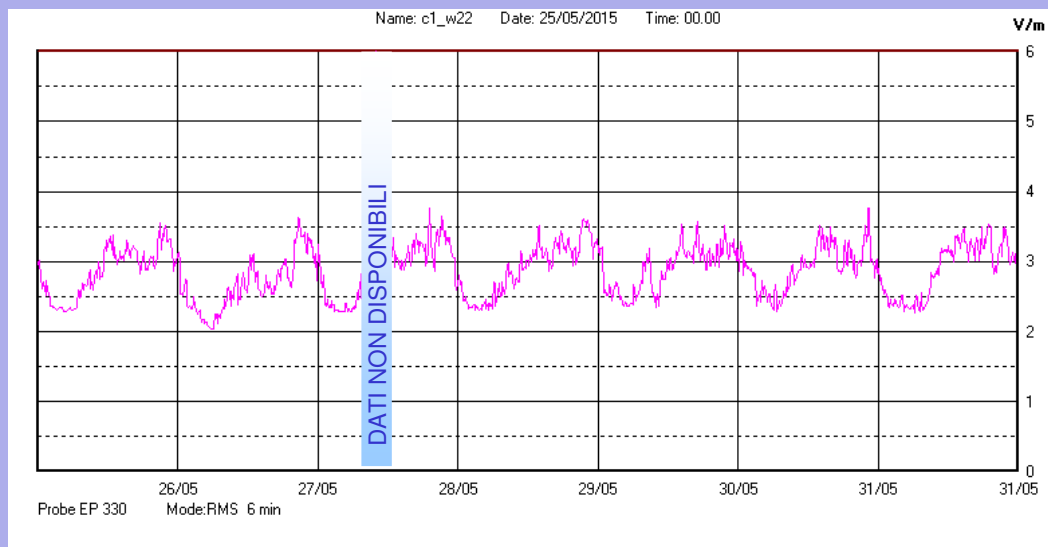

Maggio 2015 dal 25/05 al 31/05

Centralina	1 CORDENONS
Comune	Cordenons
Indirizzo	Via Cervel, 68
Descrizione	Casa di riposo
Periodo	dal 25/05/2015
	al 31/05/2015

RISULTATO MISURAZIONE

Il parametro misurato è il campo elettrico (E) e la sua unità di misura è il Volt/metro (V/m). In tabella si riporta il valore medio massimo (Emax) riferito a un intervallo di tempo di 6 minuti; l'andamento della linea blu descrive l'evoluzione del campo elettromagnetico nell'arco dell'intera settimana. Nell'asse delle ascisse sono riportate le ore dei giorni monitorati, nelle ordinate il valore di campo elettromagnetico misurato in V/m.

Il valore limite di attenzione è fissato per legge (D.P.C.M. 08 luglio 2003) a 6,00 V/m.

VALORE MEDIO = 2,8 V/m
VALORE MASSIMO = 3,77 V/m