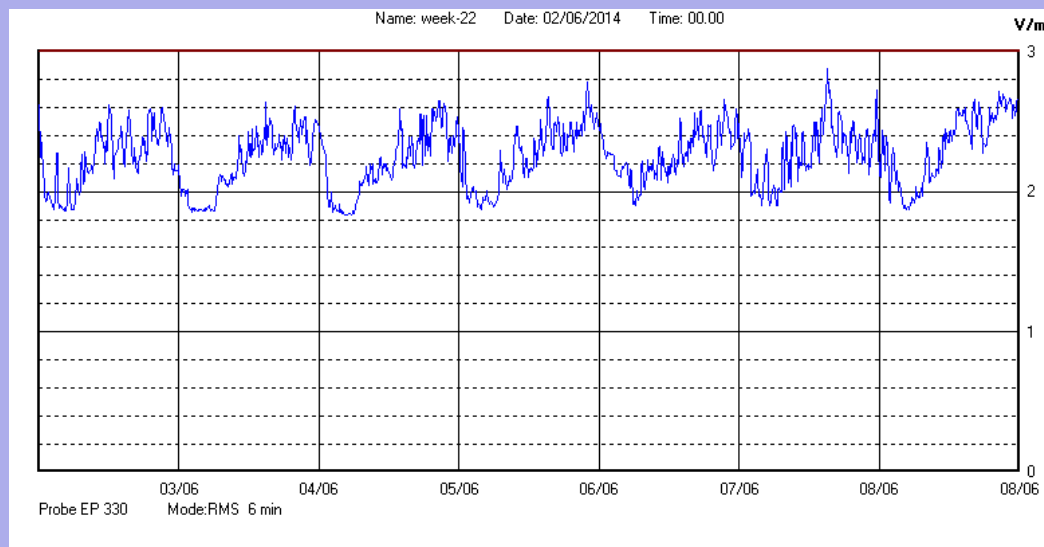

Giugno 2014 dal 02/06 al 08/06

Centralina	1 CORDENONS
Comune	Cordenons
Indirizzo	Via Cervel, 68
Descrizione	Casa di riposo
Periodo	dal 02/06/2014
	al 08/06/2014

RISULTATO MISURAZIONE

Il parametro misurato è il campo elettrico (E) e la sua unità di misura è il Volt/metro (V/m). In tabella si riporta il valore medio massimo (Emax) riferito a un intervallo di tempo di 6 minuti; l'andamento della linea blu descrive l'evoluzione del campo elettromagnetico nell'arco dell'intera settimana. Nell'asse delle ascisse sono riportate le ore dei giorni monitorati, nelle ordinate il valore di campo elettromagnetico misurato in V/m.

Il valore limite di attenzione è fissato per legge (D.P.C.M. 08 luglio 2003) a 6,00 V/m.

VALORE MEDIO = 2,2 V/m
VALORE MASSIMO = 2,88 V/m