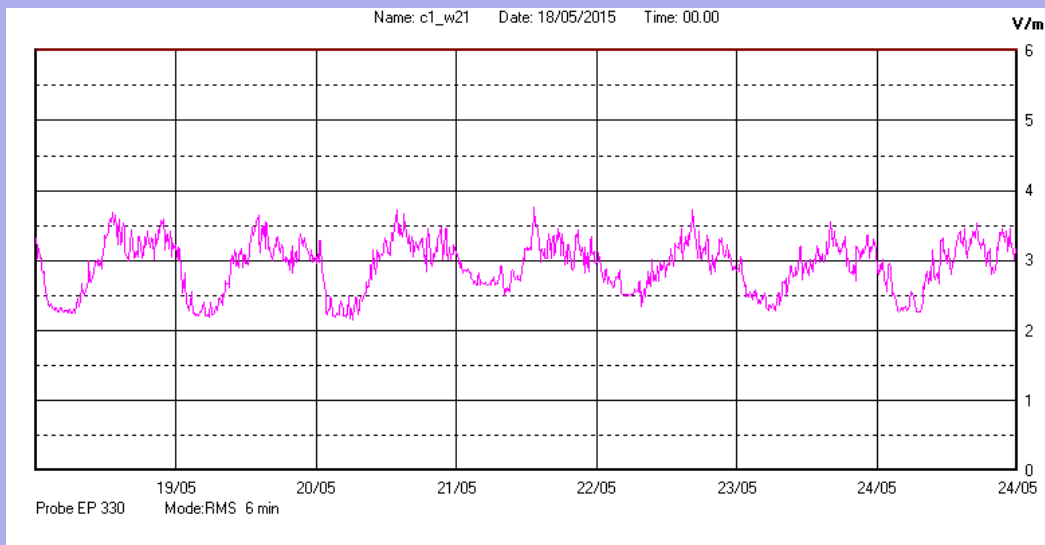

Maggio 2015 dal 18/05 al 24/05

Centralina	1 CORDENONS
Comune	Cordenons
Indirizzo	Via Cervel, 68
Descrizione	Casa di riposo
Periodo	dal 18/05/2015
	al 24/05/2015

RISULTATO MISURAZIONE

Il parametro misurato è il campo elettrico (E) e la sua unità di misura è il Volt/metro (V/m). In tabella si riporta il valore medio massimo (Emax) riferito a un intervallo di tempo di 6 minuti; l'andamento della linea blu descrive l'evoluzione del campo elettromagnetico nell'arco dell'intera settimana. Nell'asse delle ascisse sono riportate le ore dei giorni monitorati, nelle ordinate il valore di campo elettromagnetico misurato in V/m.

Il valore limite di attenzione è fissato per legge (D.P.C.M. 08 luglio 2003) a 6,00 V/m.

VALORE MEDIO = 2,8 V/m
VALORE MASSIMO = 3,77 V/m