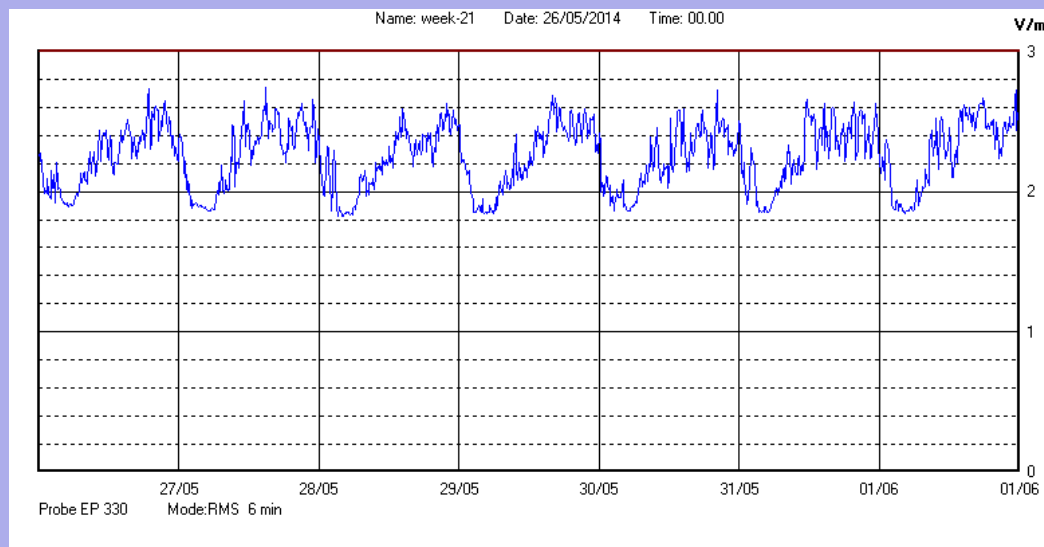

Maggio 2014 dal 26/05 al 01/06

Centralina	1 CORDENONS
Comune	Cordenons
Indirizzo	Via Cervel, 68
Descrizione	Casa di riposo
Periodo	dal 26/05/2014
	al 01/06/2014

RISULTATO MISURAZIONE

Il parametro misurato è il campo elettrico (E) e la sua unità di misura è il Volt/metro (V/m). In tabella si riporta il valore medio massimo (Emax) riferito a un intervallo di tempo di 6 minuti; l'andamento della linea blu descrive l'evoluzione del campo elettromagnetico nell'arco dell'intera settimana. Nell'asse delle ascisse sono riportate le ore dei giorni monitorati, nelle ordinate il valore di campo elettromagnetico misurato in V/m.

Il valore limite di attenzione è fissato per legge (D.P.C.M. 08 luglio 2003) a 6,00 V/m.

VALORE MEDIO = 2,2 V/m
VALORE MASSIMO = 2,74 V/m