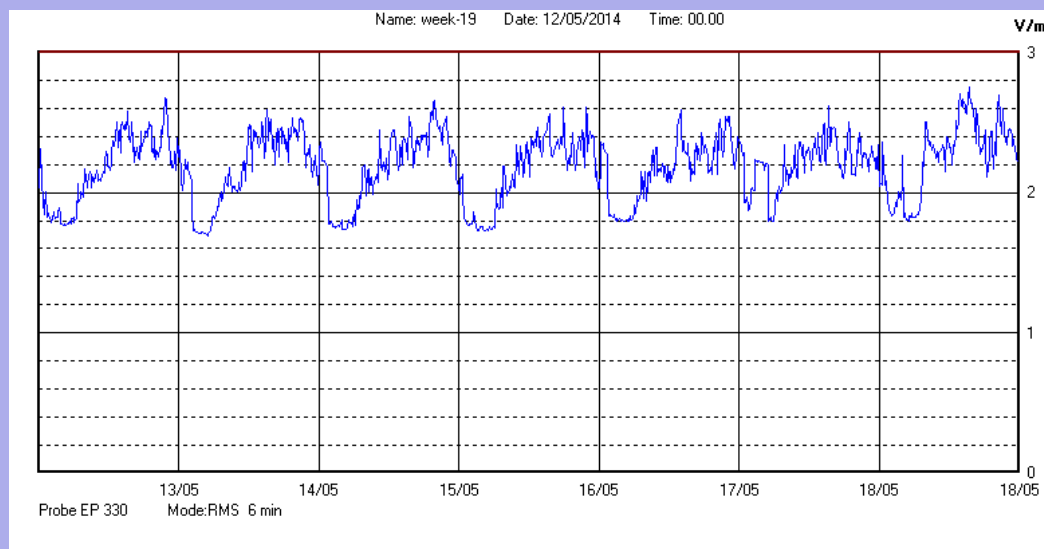

Maggio 2014 dal 12/05 al 18/05

Centralina	1 CORDENONS
Comune	Cordenons
Indirizzo	Via Cervel, 68
Descrizione	Casa di riposo
Periodo	dal 12/05/2014
	al 18/05/2014

RISULTATO MISURAZIONE

Il parametro misurato è il campo elettrico (E) e la sua unità di misura è il Volt/metro (V/m). In tabella si riporta il valore medio massimo (Emax) riferito a un intervallo di tempo di 6 minuti; l'andamento della linea blu descrive l'evoluzione del campo elettromagnetico nell'arco dell'intera settimana. Nell'asse delle ascisse sono riportate le ore dei giorni monitorati, nelle ordinate il valore di campo elettromagnetico misurato in V/m.

Il valore limite di attenzione è fissato per legge (D.P.C.M. 08 luglio 2003) a 6,00 V/m.

VALORE MEDIO = 2,1 V/m
VALORE MASSIMO = 2,75 V/m