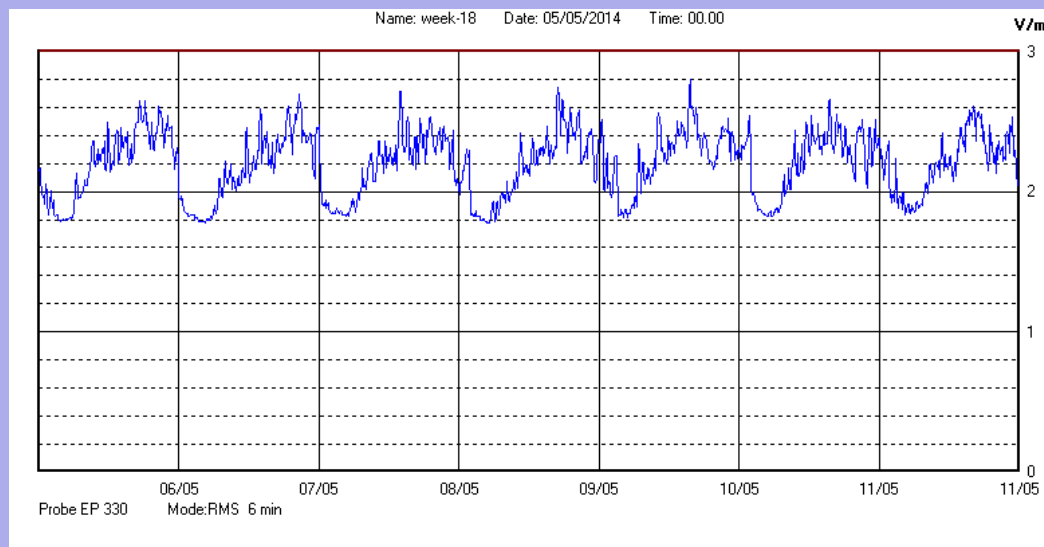

Maggio 2014 dal 05/05 al 11/05

Centralina	1 CORDENONS
Comune	Cordenons
Indirizzo	Via Cervel, 68
Descrizione	Casa di riposo
Periodo	dal 05/05/2014
	al 11/05/2014

RISULTATO MISURAZIONE

Il parametro misurato è il campo elettrico (E) e la sua unità di misura è il Volt/metro (V/m). In tabella si riporta il valore medio massimo (Emax) riferito a un intervallo di tempo di 6 minuti; l'andamento della linea blu descrive l'evoluzione del campo elettromagnetico nell'arco dell'intera settimana. Nell'asse delle ascisse sono riportate le ore dei giorni monitorati, nelle ordinate il valore di campo elettromagnetico misurato in V/m.

Il valore limite di attenzione è fissato per legge (D.P.C.M. 08 luglio 2003) a 6,00 V/m.

VALORE MEDIO = 2,1 V/m
VALORE MASSIMO = 2,80 V/m