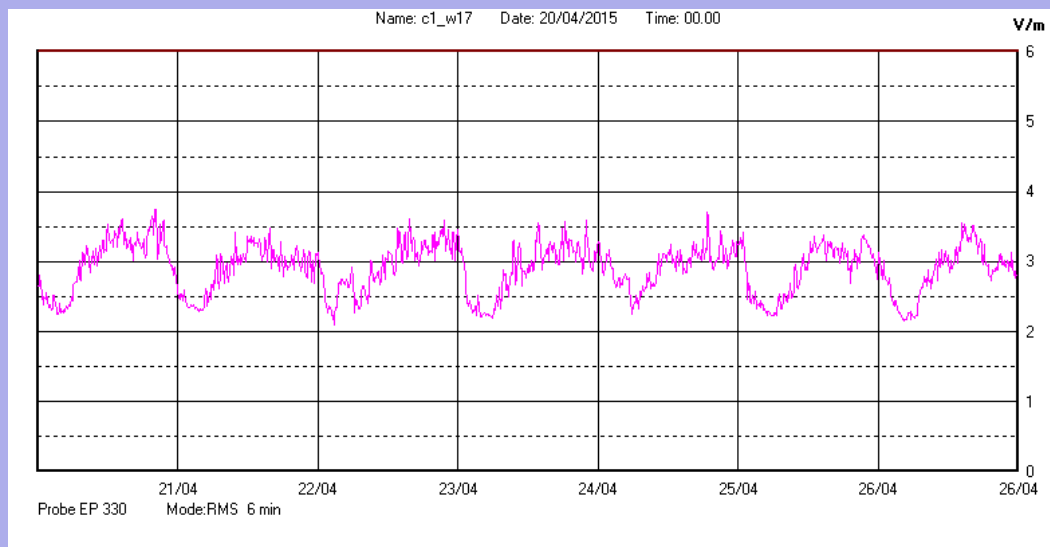

Aprile 2015 dal 20/04 al 26/04

Centralina	1 CORDENONS
Comune	Cordenons
Indirizzo	Via Cervel, 68
Descrizione	Casa di riposo
Periodo	dal 20/04/2015
	al 26/04/2015

RISULTATO MISURAZIONE

Il parametro misurato è il campo elettrico (E) e la sua unità di misura è il Volt/metro (V/m). In tabella si riporta il valore medio massimo (Emax) riferito a un intervallo di tempo di 6 minuti; l'andamento della linea blu descrive l'evoluzione del campo elettromagnetico nell'arco dell'intera settimana. Nell'asse delle ascisse sono riportate le ore dei giorni monitorati, nelle ordinate il valore di campo elettromagnetico misurato in V/m.

Il valore limite di attenzione è fissato per legge (D.P.C.M. 08 luglio 2003) a 6,00 V/m.

VALORE MEDIO = 2,8 V/m
VALORE MASSIMO = 3,75 V/m