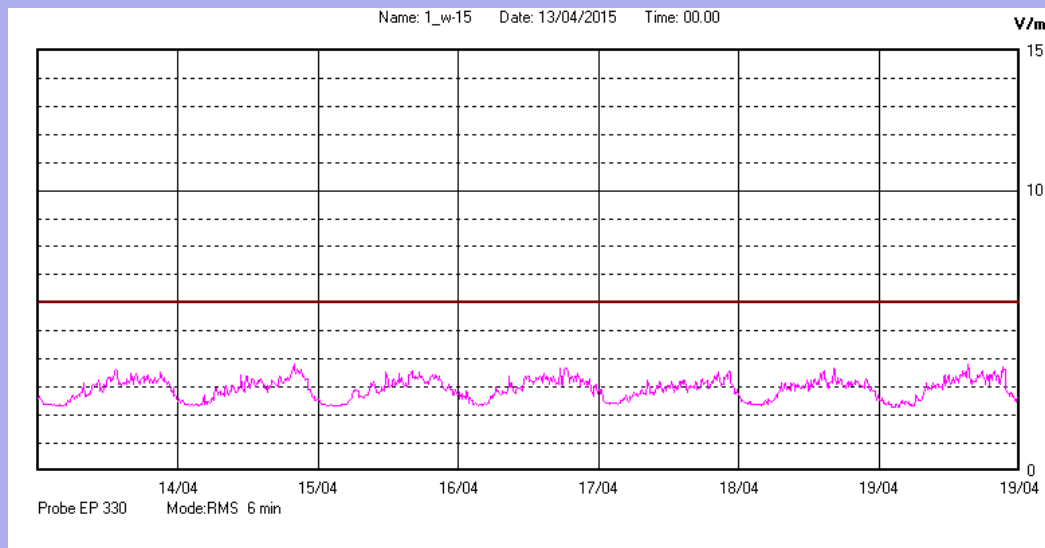

Aprile 2015 dal 13/04 al 19/04

Centralina	1 CORDENONS
Comune	Cordenons
Indirizzo	Via Cervel, 68
Descrizione	Casa di riposo
Periodo	dal 13/04/2015
	al 19/04/2015

RISULTATO MISURAZIONE

Il parametro misurato è il campo elettrico (E) e la sua unità di misura è il Volt/metro (V/m). In tabella si riporta il valore medio massimo (Emax) riferito a un intervallo di tempo di 6 minuti; l'andamento della linea blu descrive l'evoluzione del campo elettromagnetico nell'arco dell'intera settimana. Nell'asse delle ascisse sono riportate le ore dei giorni monitorati, nelle ordinate il valore di campo elettromagnetico misurato in V/m.

Il valore limite di attenzione è fissato per legge (D.P.C.M. 08 luglio 2003) a 6,00 V/m.

VALORE MEDIO = 2,8 V/m
VALORE MASSIMO = 3,82 V/m