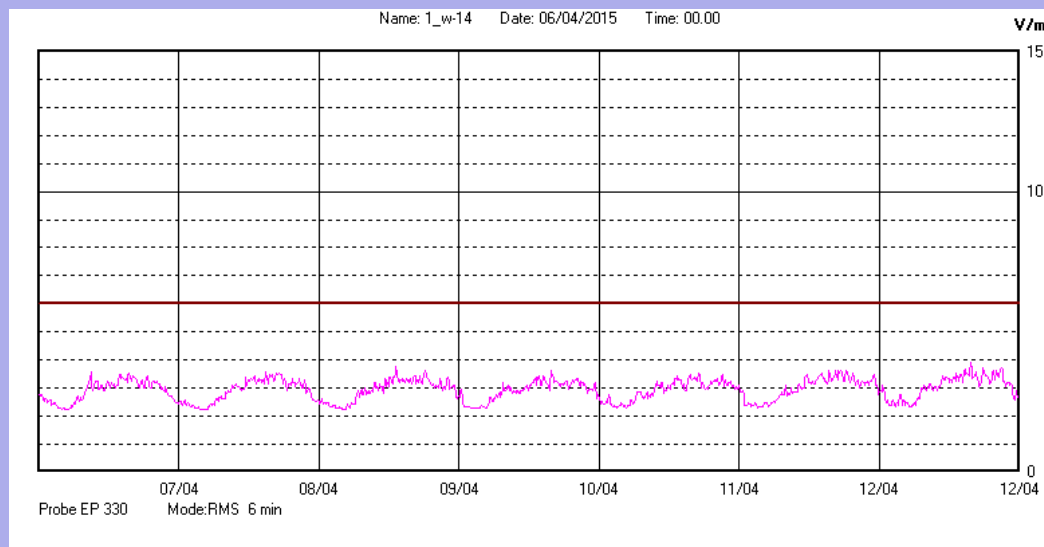

Aprile 2015 dal 06/04 al 12/04

Centralina	1 CORDENONS
Comune	Cordenons
Indirizzo	Via Cervel, 68
Descrizione	Casa di riposo
Periodo	dal 06/04/2015
	al 12/04/2015

RISULTATO MISURAZIONE

Il parametro misurato è il campo elettrico (E) e la sua unità di misura è il Volt/metro (V/m). In tabella si riporta il valore medio massimo (Emax) riferito a un intervallo di tempo di 6 minuti; l'andamento della linea blu descrive l'evoluzione del campo elettromagnetico nell'arco dell'intera settimana. Nell'asse delle ascisse sono riportate le ore dei giorni monitorati, nelle ordinate il valore di campo elettromagnetico misurato in V/m.

Il valore limite di attenzione è fissato per legge (D.P.C.M. 08 luglio 2003) a 6,00 V/m.

VALORE MEDIO = 2,9 V/m
VALORE MASSIMO = 3,91 V/m