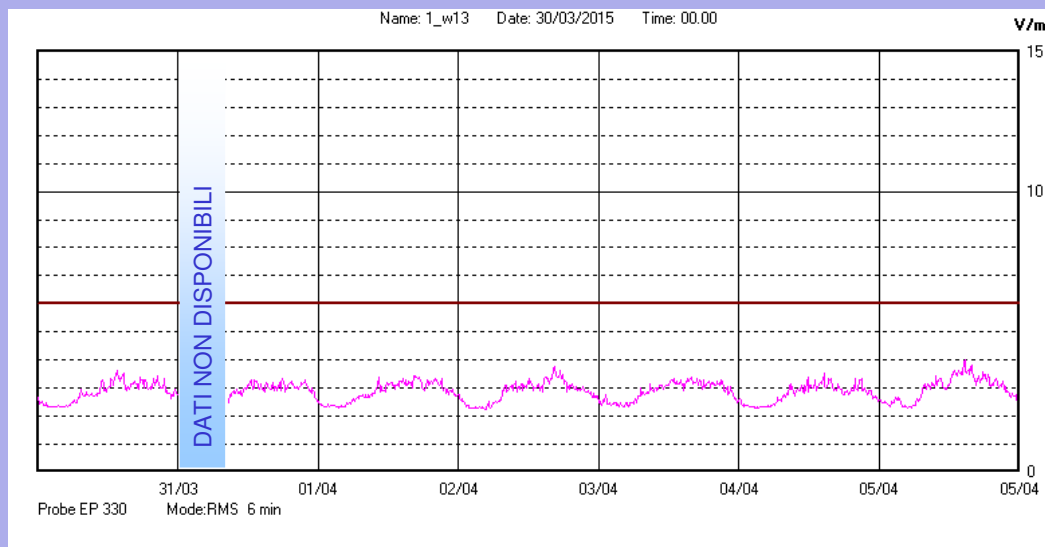

Dal 30 Marzo al 05 Aprile 2015

Centralina	1 CORDENONS
Comune	Cordenons
Indirizzo	Via Cervel, 68
Descrizione	Casa di riposo
Periodo	dal 30/03/2015
	al 05/04/2015

RISULTATO MISURAZIONE

Il parametro misurato è il campo elettrico (E) e la sua unità di misura è il Volt/metro (V/m). In tabella si riporta il valore medio massimo (Emax) riferito a un intervallo di tempo di 6 minuti; l'andamento della linea blu descrive l'evoluzione del campo elettromagnetico nell'arco dell'intera settimana. Nell'asse delle ascisse sono riportate le ore dei giorni monitorati, nelle ordinate il valore di campo elettromagnetico misurato in V/m.

Il valore limite di attenzione è fissato per legge (D.P.C.M. 08 luglio 2003) a 6,00 V/m.

VALORE MEDIO = 2,8 V/m
VALORE MASSIMO = 3,98 V/m