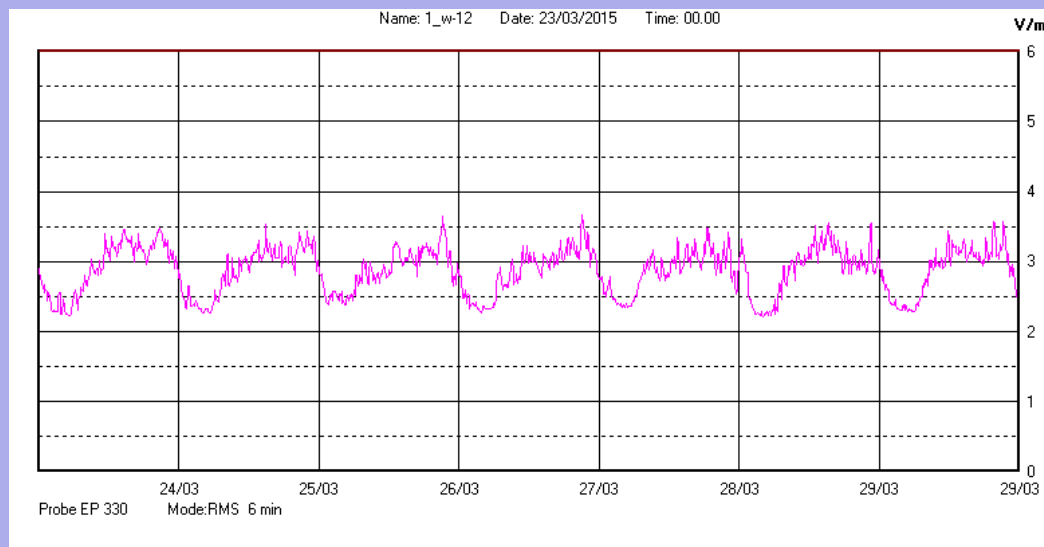

Marzo 2015 dal 23/03 al 29/03

Centralina	1 CORDENONS
Comune	Cordenons
Indirizzo	Via Cervel, 68
Descrizione	Casa di riposo
Periodo	dal 23/03/2015
	al 29/03/2015

RISULTATO MISURAZIONE

Il parametro misurato è il campo elettrico (E) e la sua unità di misura è il Volt/metro (V/m). In tabella si riporta il valore medio massimo (Emax) riferito a un intervallo di tempo di 6 minuti; l'andamento della linea blu descrive l'evoluzione del campo elettromagnetico nell'arco dell'intera settimana. Nell'asse delle ascisse sono riportate le ore dei giorni monitorati, nelle ordinate il valore di campo elettromagnetico misurato in V/m.

Il valore limite di attenzione è fissato per legge (D.P.C.M. 08 luglio 2003) a 6,00 V/m.

VALORE MEDIO = 2,8 V/m
VALORE MASSIMO = 3,66 V/m