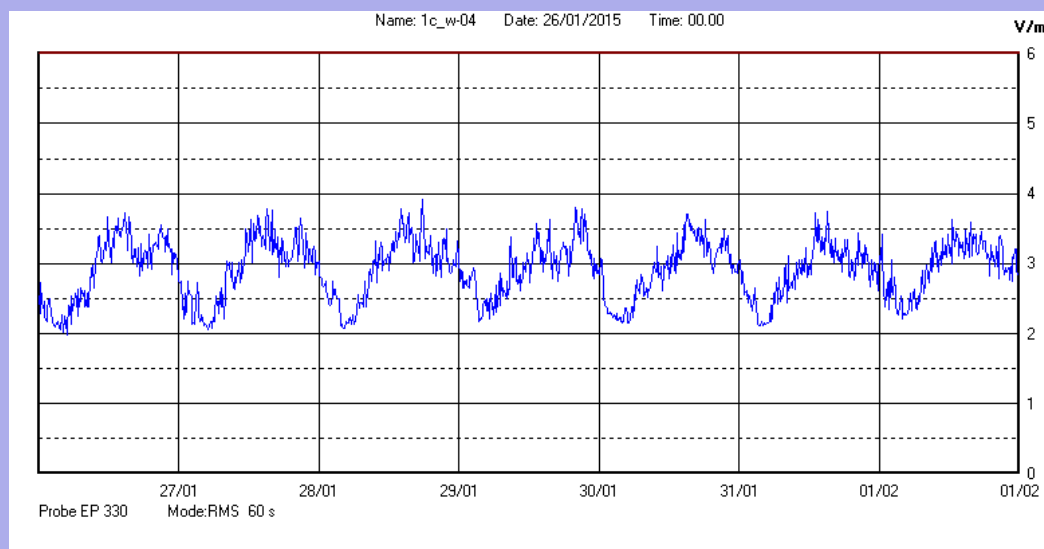

Dal 26/01/2015 al 01/02/2015

Centralina	1 CORDENONS
Comune	Cordenons
Indirizzo	Via Cervel, 68
Descrizione	Casa di riposo
Periodo	dal 26/01/2015
	al 01/02/2015

RISULTATO MISURAZIONE

Il parametro misurato è il campo elettrico (E) e la sua unità di misura è il Volt/metro (V/m). In tabella si riporta il valore medio massimo (Emax) riferito a un intervallo di tempo di 6 minuti; l'andamento della linea blu descrive l'evoluzione del campo elettromagnetico nell'arco dell'intera settimana. Nell'asse delle ascisse sono riportate le ore dei giorni monitorati, nelle ordinate il valore di campo elettromagnetico misurato in V/m.

Il valore limite di attenzione è fissato per legge (D.P.C.M. 08 luglio 2003) a 6,00 V/m.

VALORE MEDIO = 2,7 V/m
VALORE MASSIMO = 3,92 V/m