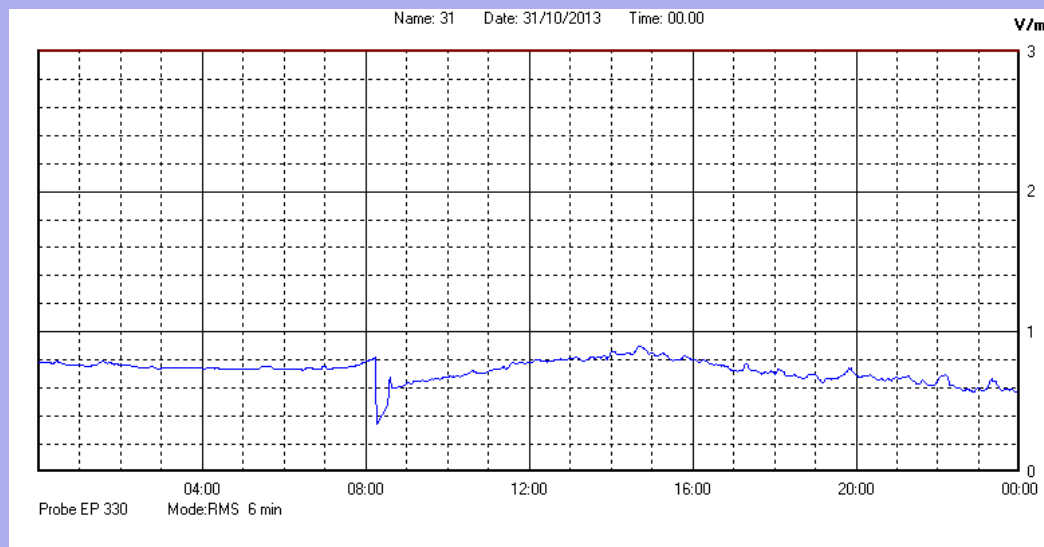

Ottobre 2013

Centralina	1 CORDENONS
Comune	Cordenons
Indirizzo	Via Cervel, 68
Descrizione	Casa di riposo
Data misura	31/10/2013

RISULTATO MISURAZIONE

Il parametro misurato è il campo elettrico (E) e la sua unità di misura è il Volt/metro (V/m). In tabella si riporta il valore medio massimo (Emax) riferito a un intervallo di tempo di 6 minuti; l'andamento della linea blu descrive l'evoluzione del campo elettromagnetico nell'arco dell'intero giorno. Nell'asse delle ascisse sono riportate le ore del giorno monitorato, nelle ordinate il valore di campo elettromagnetico misurato in V/m.

Il valore limite di attenzione è fissato per legge (D.P.C.M. 08 luglio 2003) a 6,00 V/m.

VALORE MEDIO = 0,7 V/m
VALORE MASSIMO = 0,90 V/m