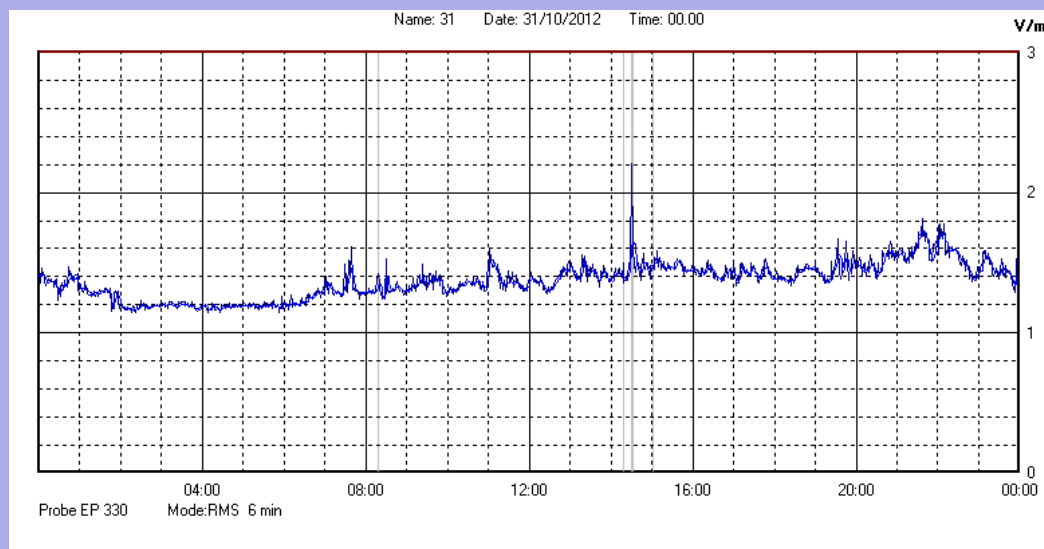

Ottobre 2012

Centralina	1 CORDENONS
Comune	Cordenons
Indirizzo	Via Cervel, 68
Descrizione	Casa di riposo
Data misura	31/10/2012

RISULTATO MISURAZIONE

Il parametro misurato è il campo elettrico (E) e la sua unità di misura è il Volt/metro (V/m). In tabella si riporta il valore medio massimo (Emax) riferito a un intervallo di tempo di 6 minuti; l'andamento della linea blu descrive l'evoluzione del campo elettromagnetico nell'arco dell'intero giorno. Nell'asse delle ascisse sono riportate le ore del giorno monitorato, nelle ordinate il valore di campo elettromagnetico misurato in V/m.

Il valore limite di attenzione è fissato per legge (D.P.C.M. 08 luglio 2003) a 6,00 V/m.

VALORE MEDIO = 1,4 V/m
VALORE MASSIMO = 2,21 V/m