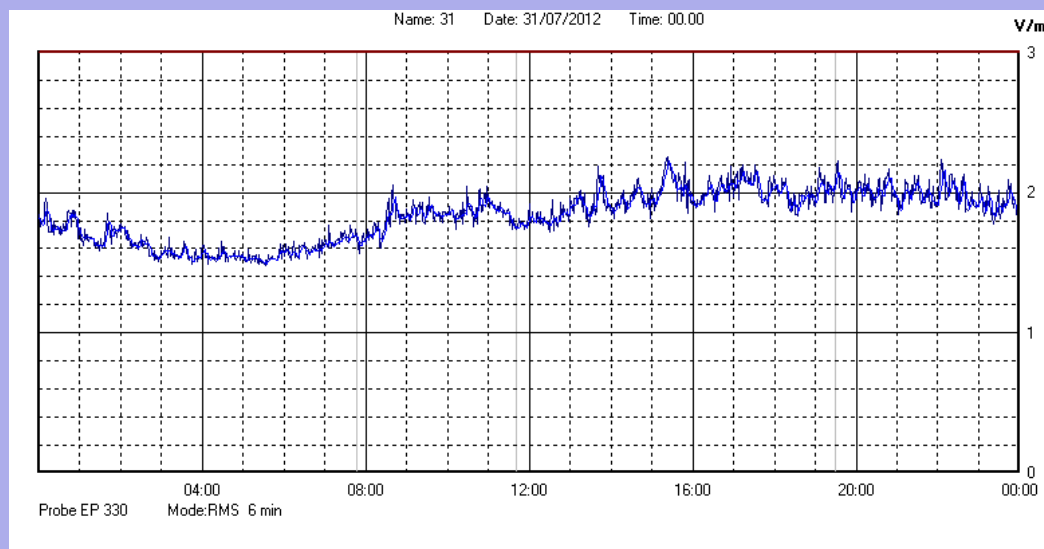

Luglio 2012

Centralina	1 CORDENONS
Comune	Cordenons
Indirizzo	Via Cervel, 68
Descrizione	casa di riposo
Data misura	31/07/2012

RISULTATO MISURAZIONE

Il parametro misurato è il campo elettrico (E) e la sua unità di misura è il Volt/metro (V/m). In tabella si riporta il valore medio massimo (Emax) riferito a un intervallo di tempo di 6 minuti; l'andamento della linea blu descrive l'evoluzione del campo elettromagnetico nell'arco dell'intero giorno. Nell'asse delle ascisse sono riportate le ore del giorno monitorato, nelle ordinate il valore di campo elettromagnetico misurato in V/m.

Il valore limite di attenzione è fissato per legge (D.P.C.M. 08 luglio 2003) a 6,00 V/m.

VALORE MEDIO = 1,8 V/m
VALORE MASSIMO = 2,26 V/m