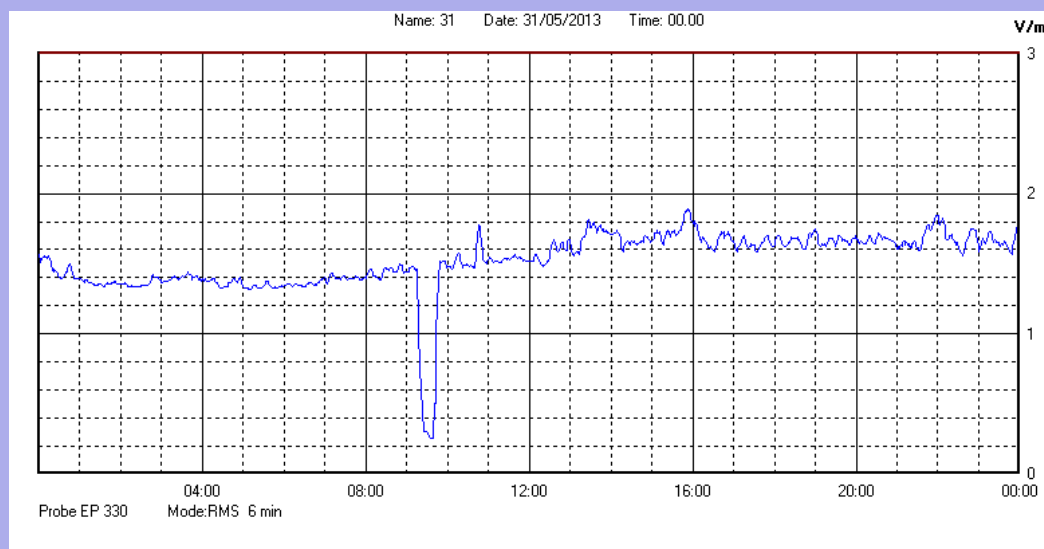

Maggio 2013

Centralina	1 CORDENONS
Comune	Cordenons
Indirizzo	Via Cervel, 68
Descrizione	Casa di riposo
Data misura	31/05/2013

RISULTATO MISURAZIONE

Il parametro misurato è il campo elettrico (E) e la sua unità di misura è il Volt/metro (V/m). In tabella si riporta il valore medio massimo (Emax) riferito a un intervallo di tempo di 6 minuti; l'andamento della linea blu descrive l'evoluzione del campo elettromagnetico nell'arco dell'intero giorno. Nell'asse delle ascisse sono riportate le ore del giorno monitorato, nelle ordinate il valore di campo elettromagnetico misurato in V/m.

Il valore limite di attenzione è fissato per legge (D.P.C.M. 08 luglio 2003) a 6,00 V/m.

VALORE MEDIO = 1,5 V/m
VALORE MASSIMO = 1,89 V/m