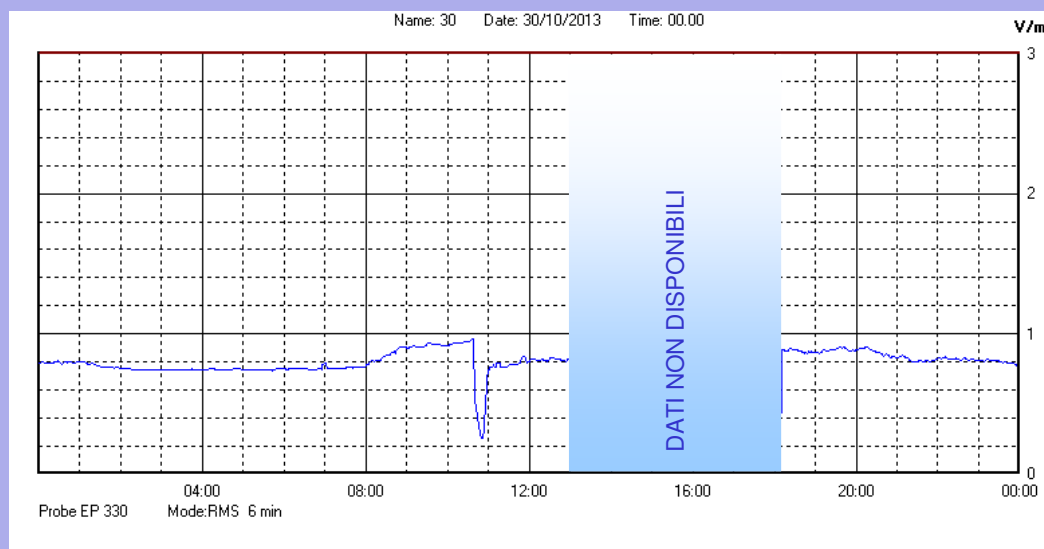

Ottobre 2013

Centralina	1 CORDENONS
Comune	Cordenons
Indirizzo	Via Cervel, 68
Descrizione	Casa di riposo
Data misura	30/10/2013

RISULTATO MISURAZIONE

Il parametro misurato è il campo elettrico (E) e la sua unità di misura è il Volt/metro (V/m). In tabella si riporta il valore medio massimo (Emax) riferito a un intervallo di tempo di 6 minuti; l'andamento della linea blu descrive l'evoluzione del campo elettromagnetico nell'arco dell'intero giorno. Nell'asse delle ascisse sono riportate le ore del giorno monitorato, nelle ordinate il valore di campo elettromagnetico misurato in V/m.

Il valore limite di attenzione è fissato per legge (D.P.C.M. 08 luglio 2003) a 6,00 V/m.

VALORE MEDIO = 0,8 V/m
VALORE MASSIMO = 0,96 V/m